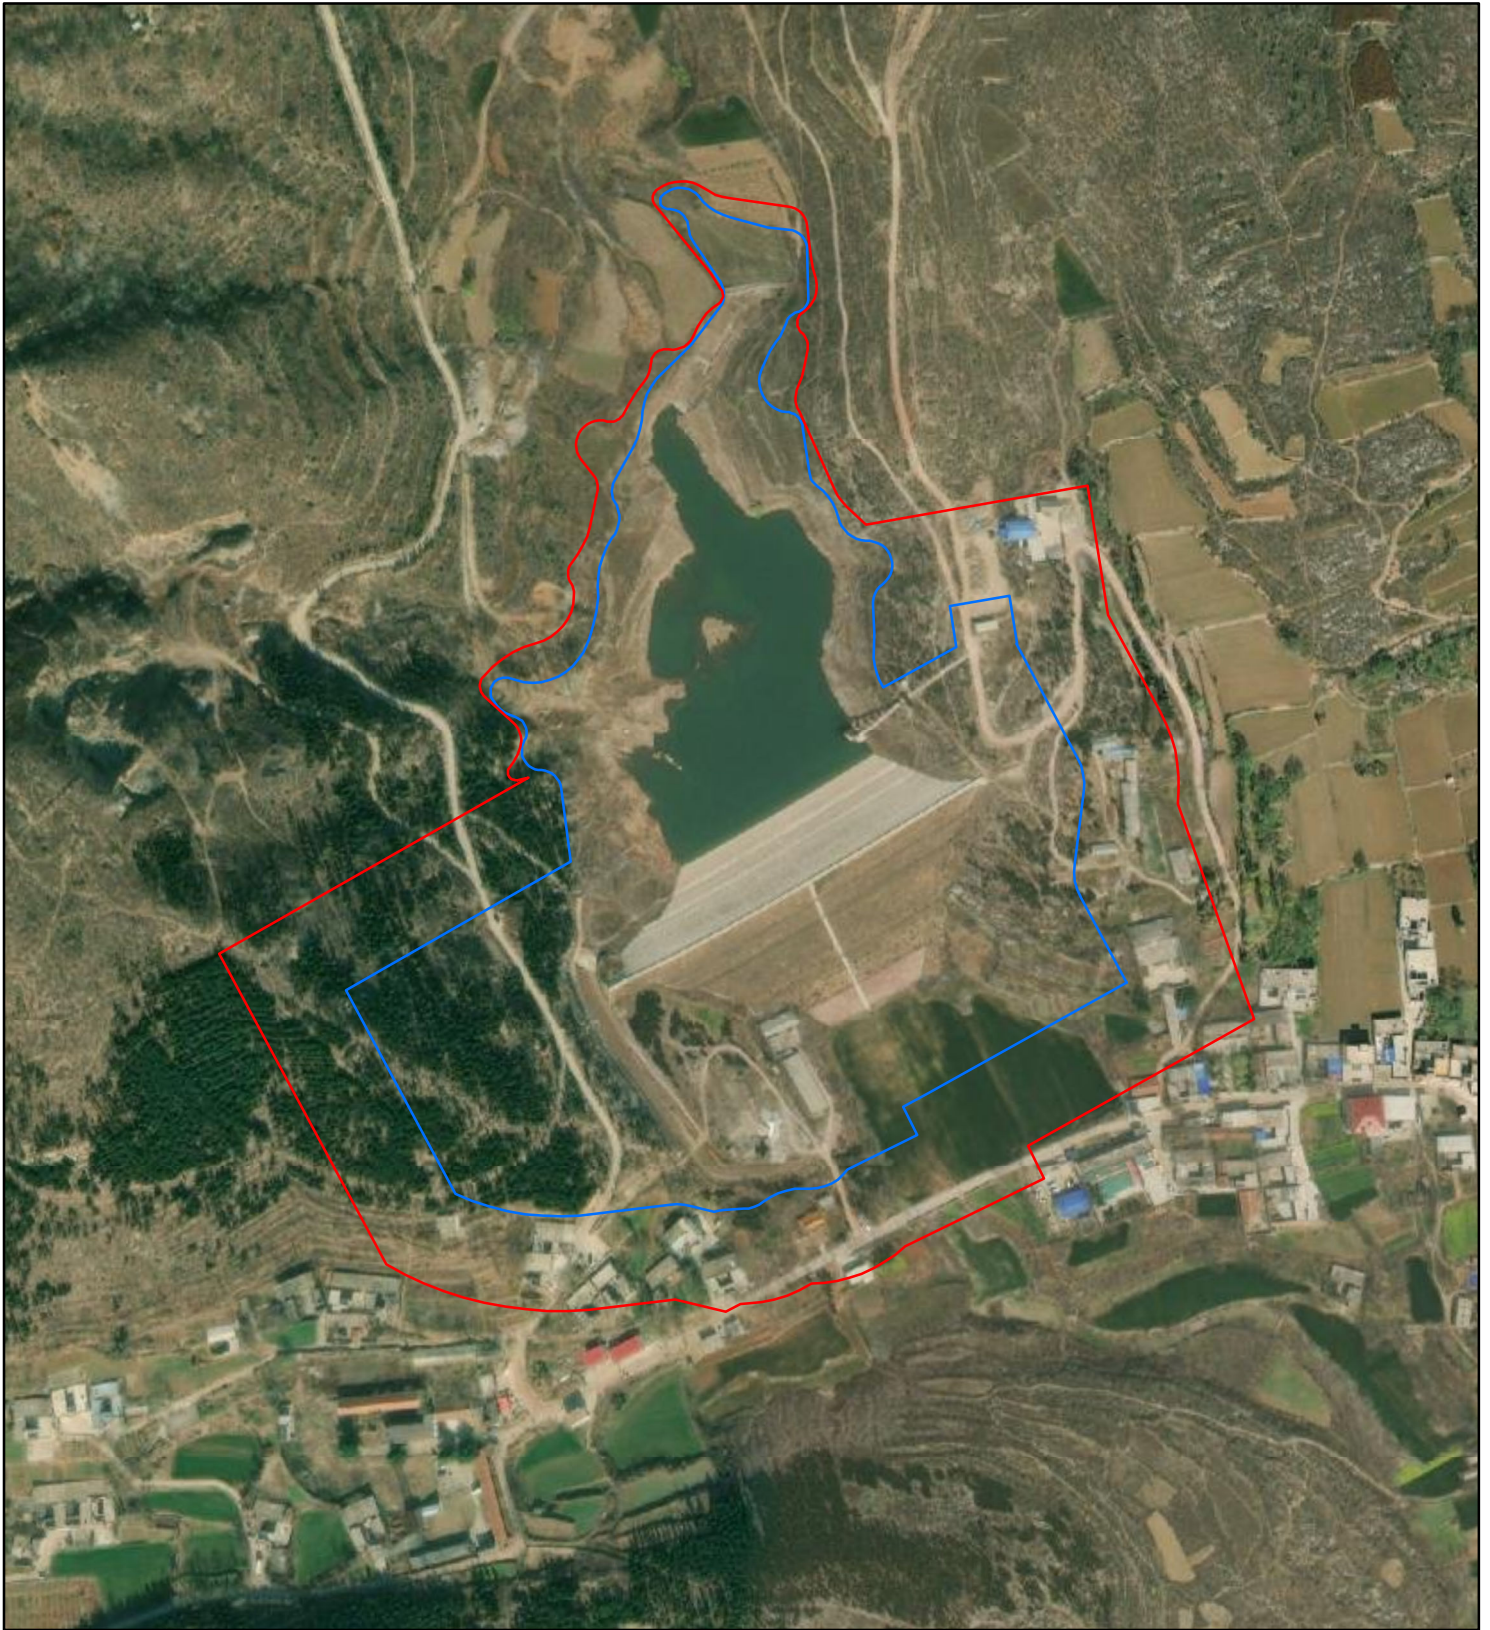

鱼池沟水库管理及保护范围示意图

1:5,000

图例

- 鱼池沟水库保护范围线
- 鱼池沟水库管理范围线

白河水库管理及保护范围示意图

1:4,000

图例

- 白河水库保护范围线
- 白河水库管理范围线

寺沟水库管理及保护范围示意图

1:3,500

图例

- 寺沟水库保护范围线
- 寺沟水库管理范围线

鹿窝水库管理及保护范围示意图

1:3,000

图例

- 鹿窝水库保护范围线
- 鹿窝水库管理范围线