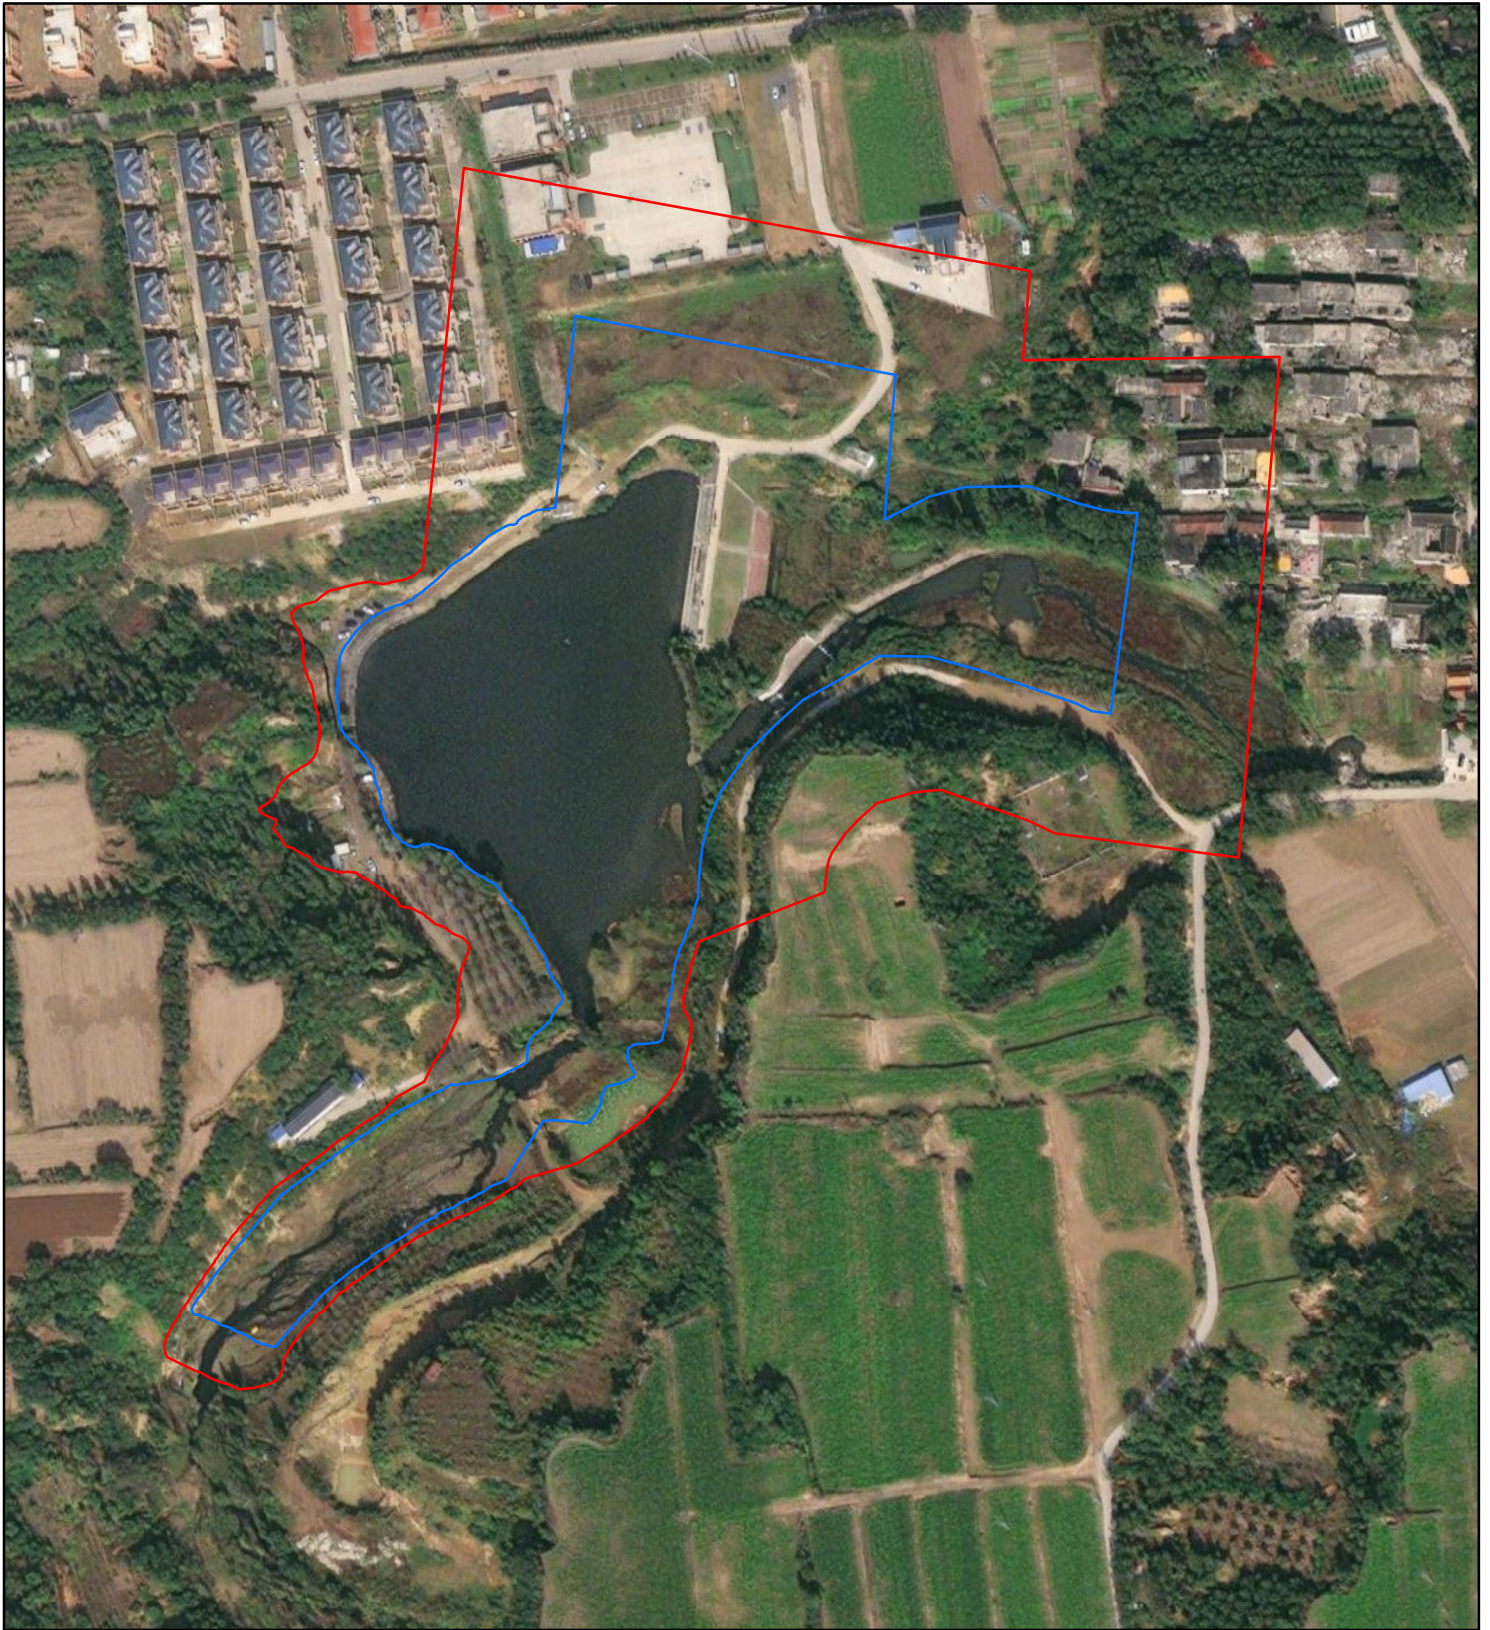

后河水库管理及保护范围示意图

1:5,000

图例

- 后河水库保护范围线
- 后河水库管理范围线

劝门水库管理及保护范围示意图

1:5,000

图例

- 劝门水库保护范围线
- 劝门水库管理范围线

石岭水库管理及保护范围示意图

1:5,000

图例

- 石岭水库保护范围线
- 石岭水库管理范围线

苇园水库管理及保护范围示意图

1:3,000

图例

- 苇园水库保护范围线
- 苇园水库管理范围线

青河水库管理及保护范围示意图

1:4,000

图例

- 青河水库保护范围线
- 青河水库管理范围线

三宅沟水库管理及保护范围示意图

1:5,000

图例

- 三宅沟水库保护范围线
- 三宅沟水库管理范围线

鱼池沟水库管理及保护范围示意图

1:5,000

图例

- 鱼池沟水库保护范围线
- 鱼池沟水库管理范围线

白河水库管理及保护范围示意图

1:4,000

图例

- 白河水库保护范围线
- 白河水库管理范围线