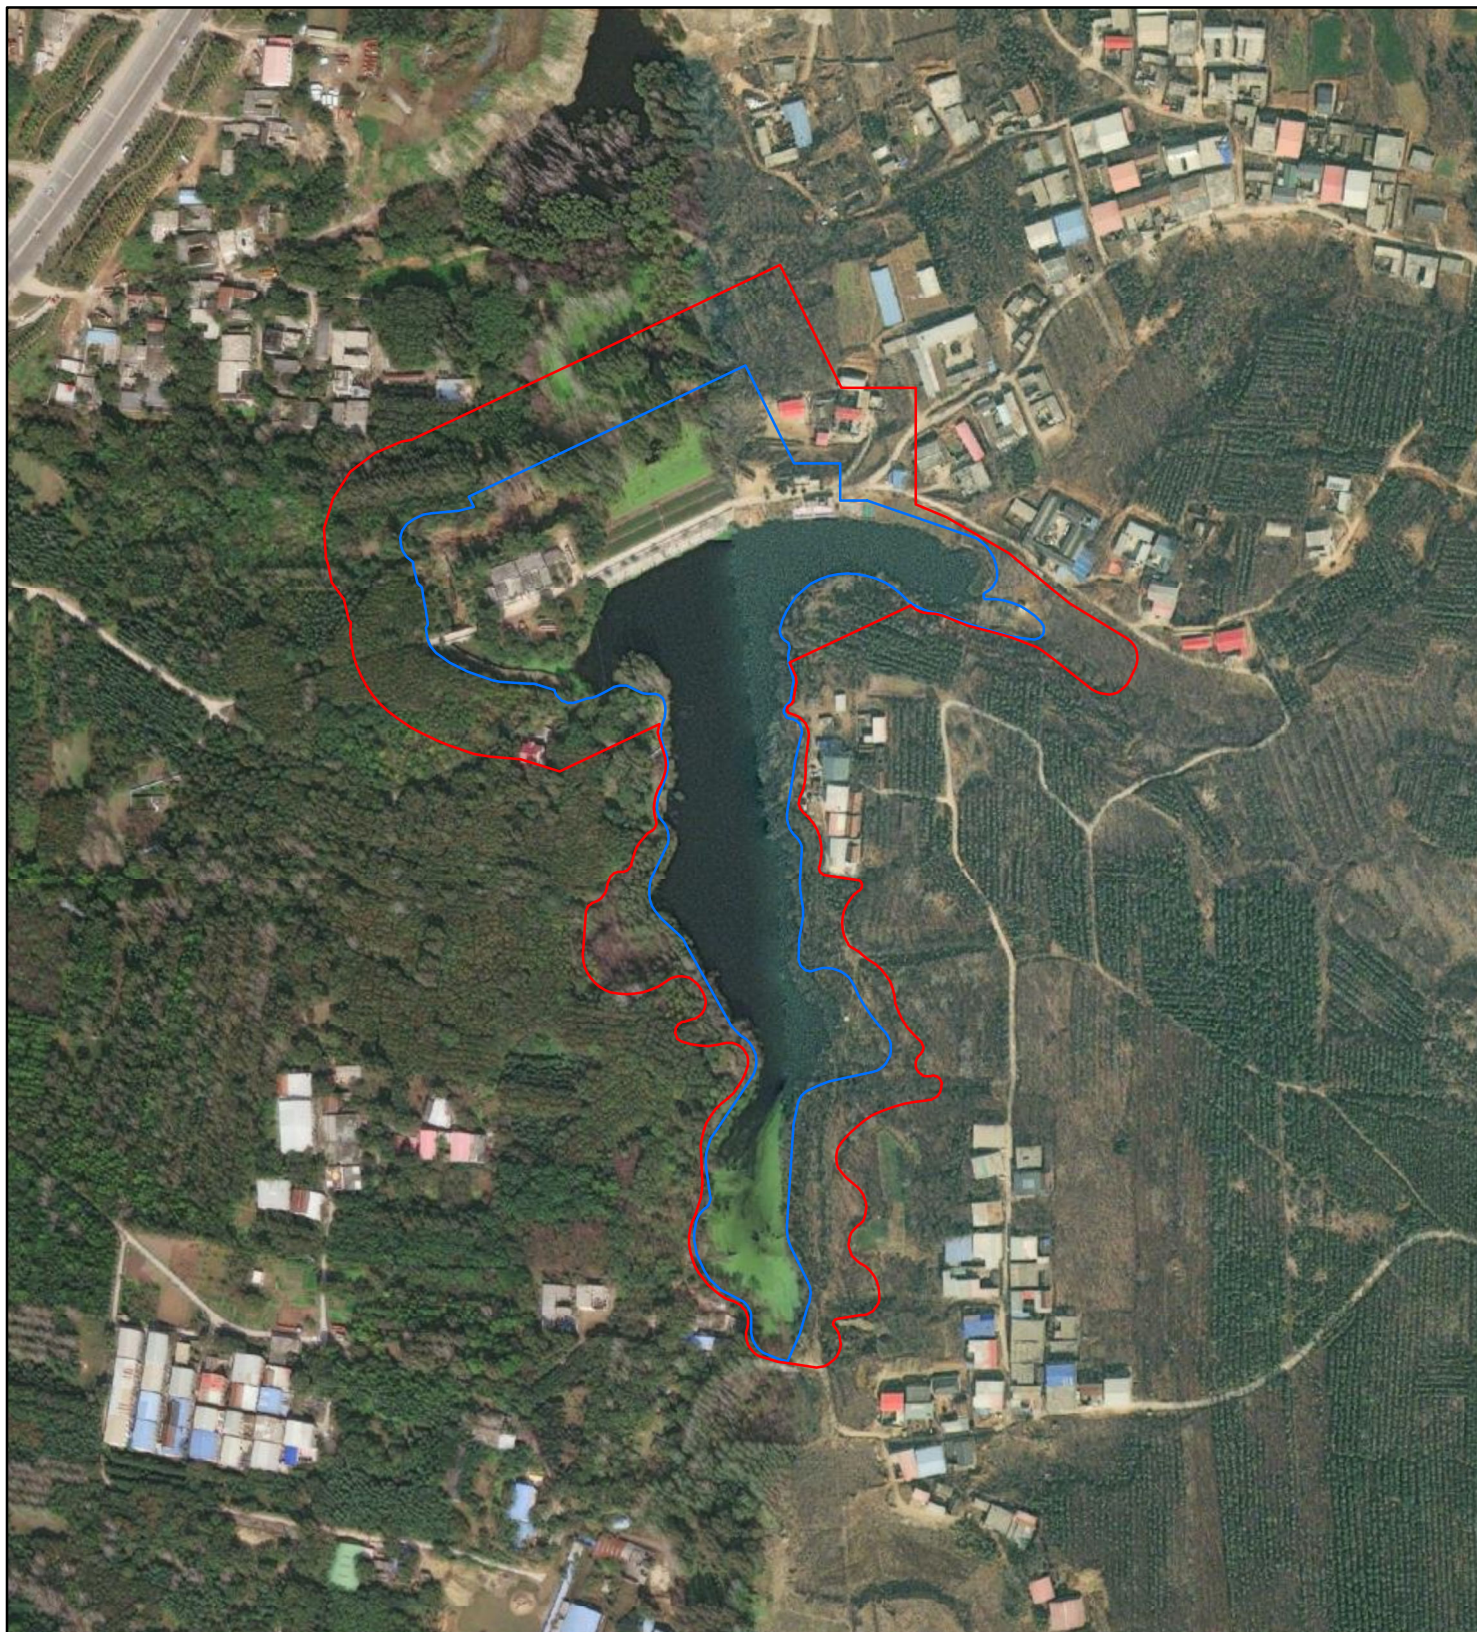

石岭水库管理及保护范围示意图

1:5,000

图例

- 石岭水库保护范围线
- 石岭水库管理范围线

苇园水库管理及保护范围示意图

1:3,000

图例

- 苇园水库保护范围线
- 苇园水库管理范围线

青河水库管理及保护范围示意图

1:4,000

图例

- 青河水库保护范围线
- 青河水库管理范围线

三宅沟水库管理及保护范围示意图

1:5,000

图例

- 三宅沟水库保护范围线
- 三宅沟水库管理范围线

鱼池沟水库管理及保护范围示意图

1:5,000

图例

- 鱼池沟水库保护范围线
- 鱼池沟水库管理范围线

白河水库管理及保护范围示意图

1:4,000

图例

- 白河水库保护范围线
- 白河水库管理范围线

寺沟水库管理及保护范围示意图

1:3,500

图例

- 寺沟水库保护范围线
- 寺沟水库管理范围线

鹿窝水库管理及保护范围示意图

1:3,000

图例

- 鹿窝水库保护范围线
- 鹿窝水库管理范围线