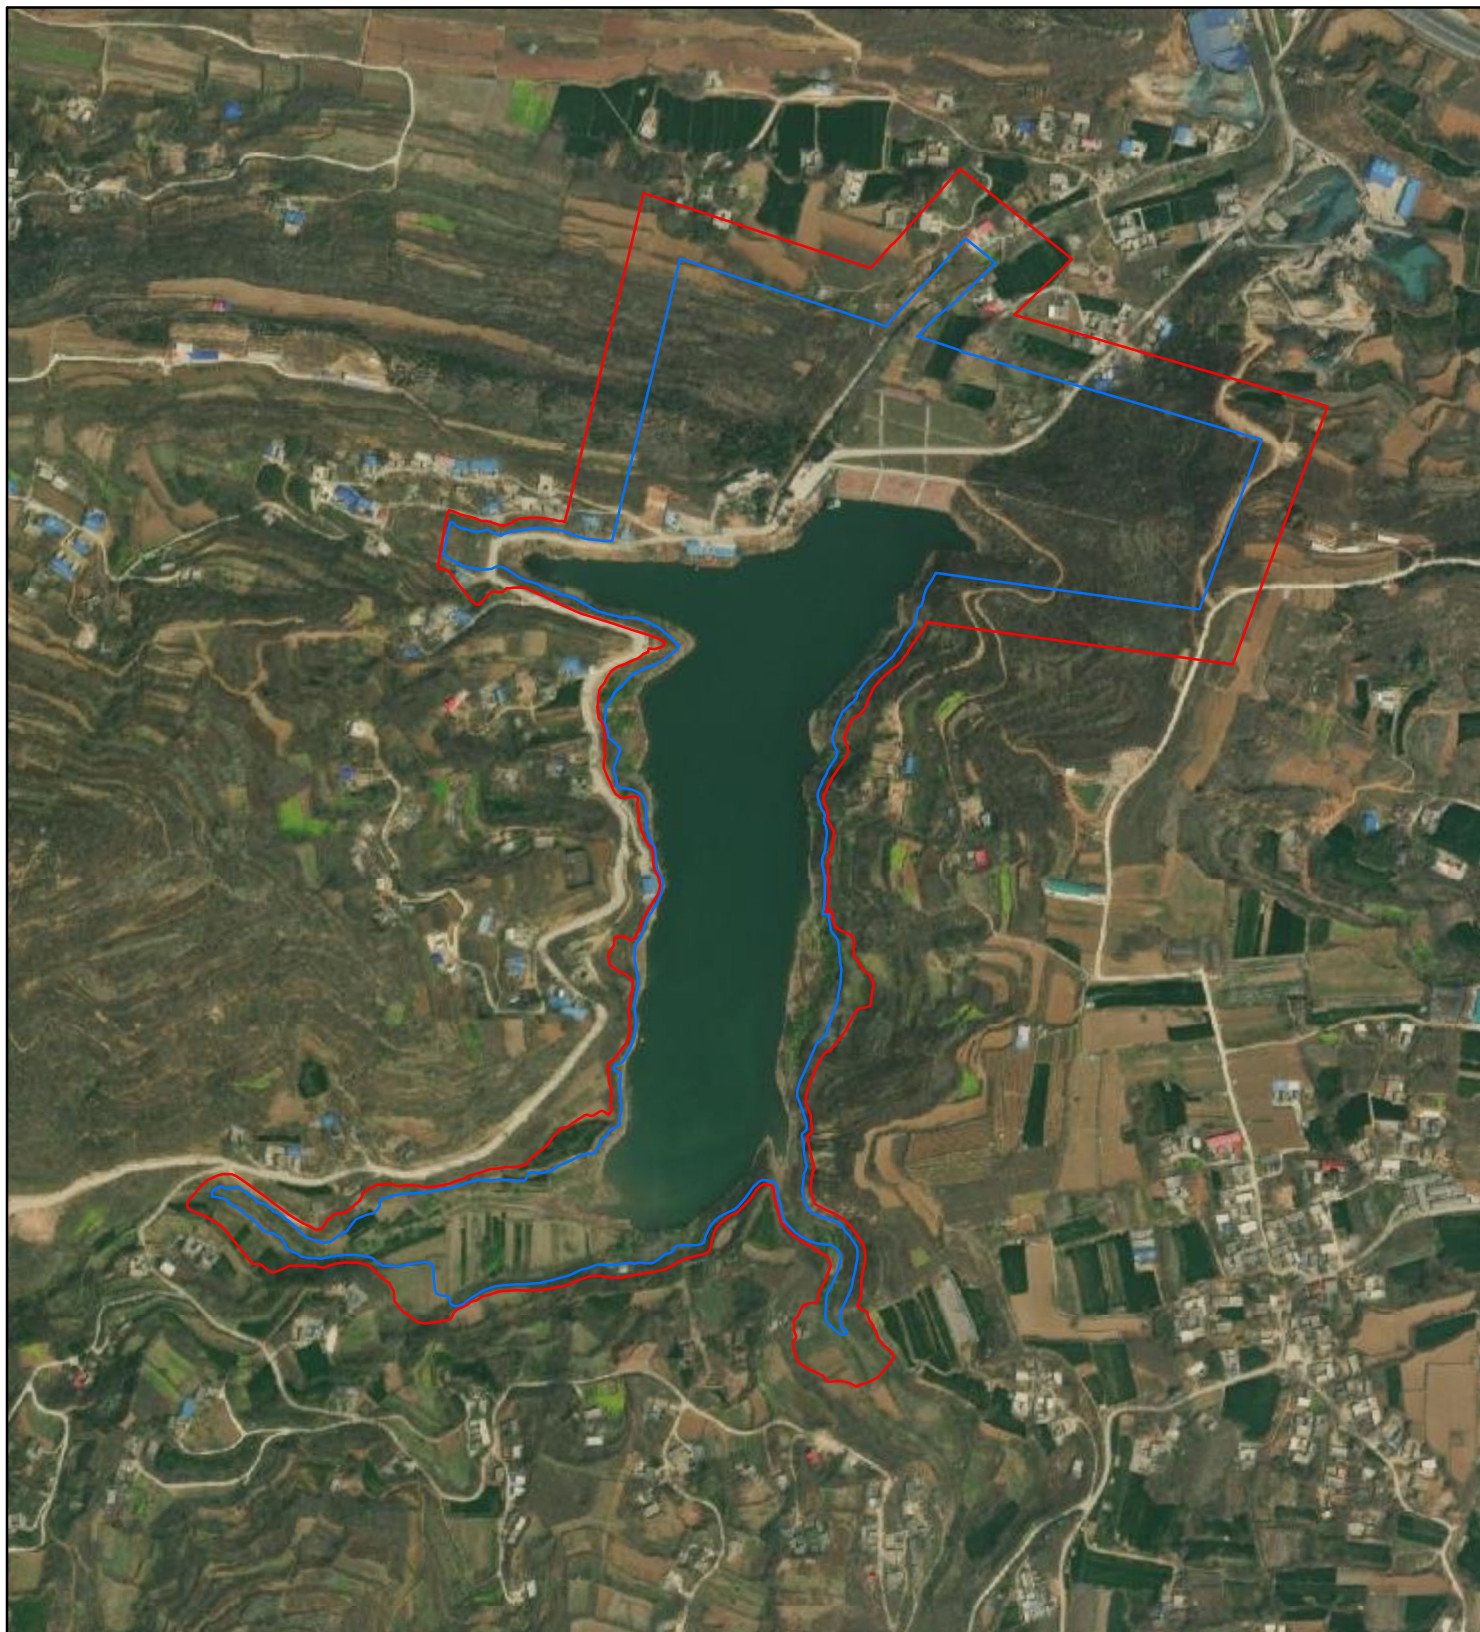

禹寨水库管理及保护范围示意图

1:7,500

图例

- 禹寨水库保护范围线
- 禹寨水库管理范围线