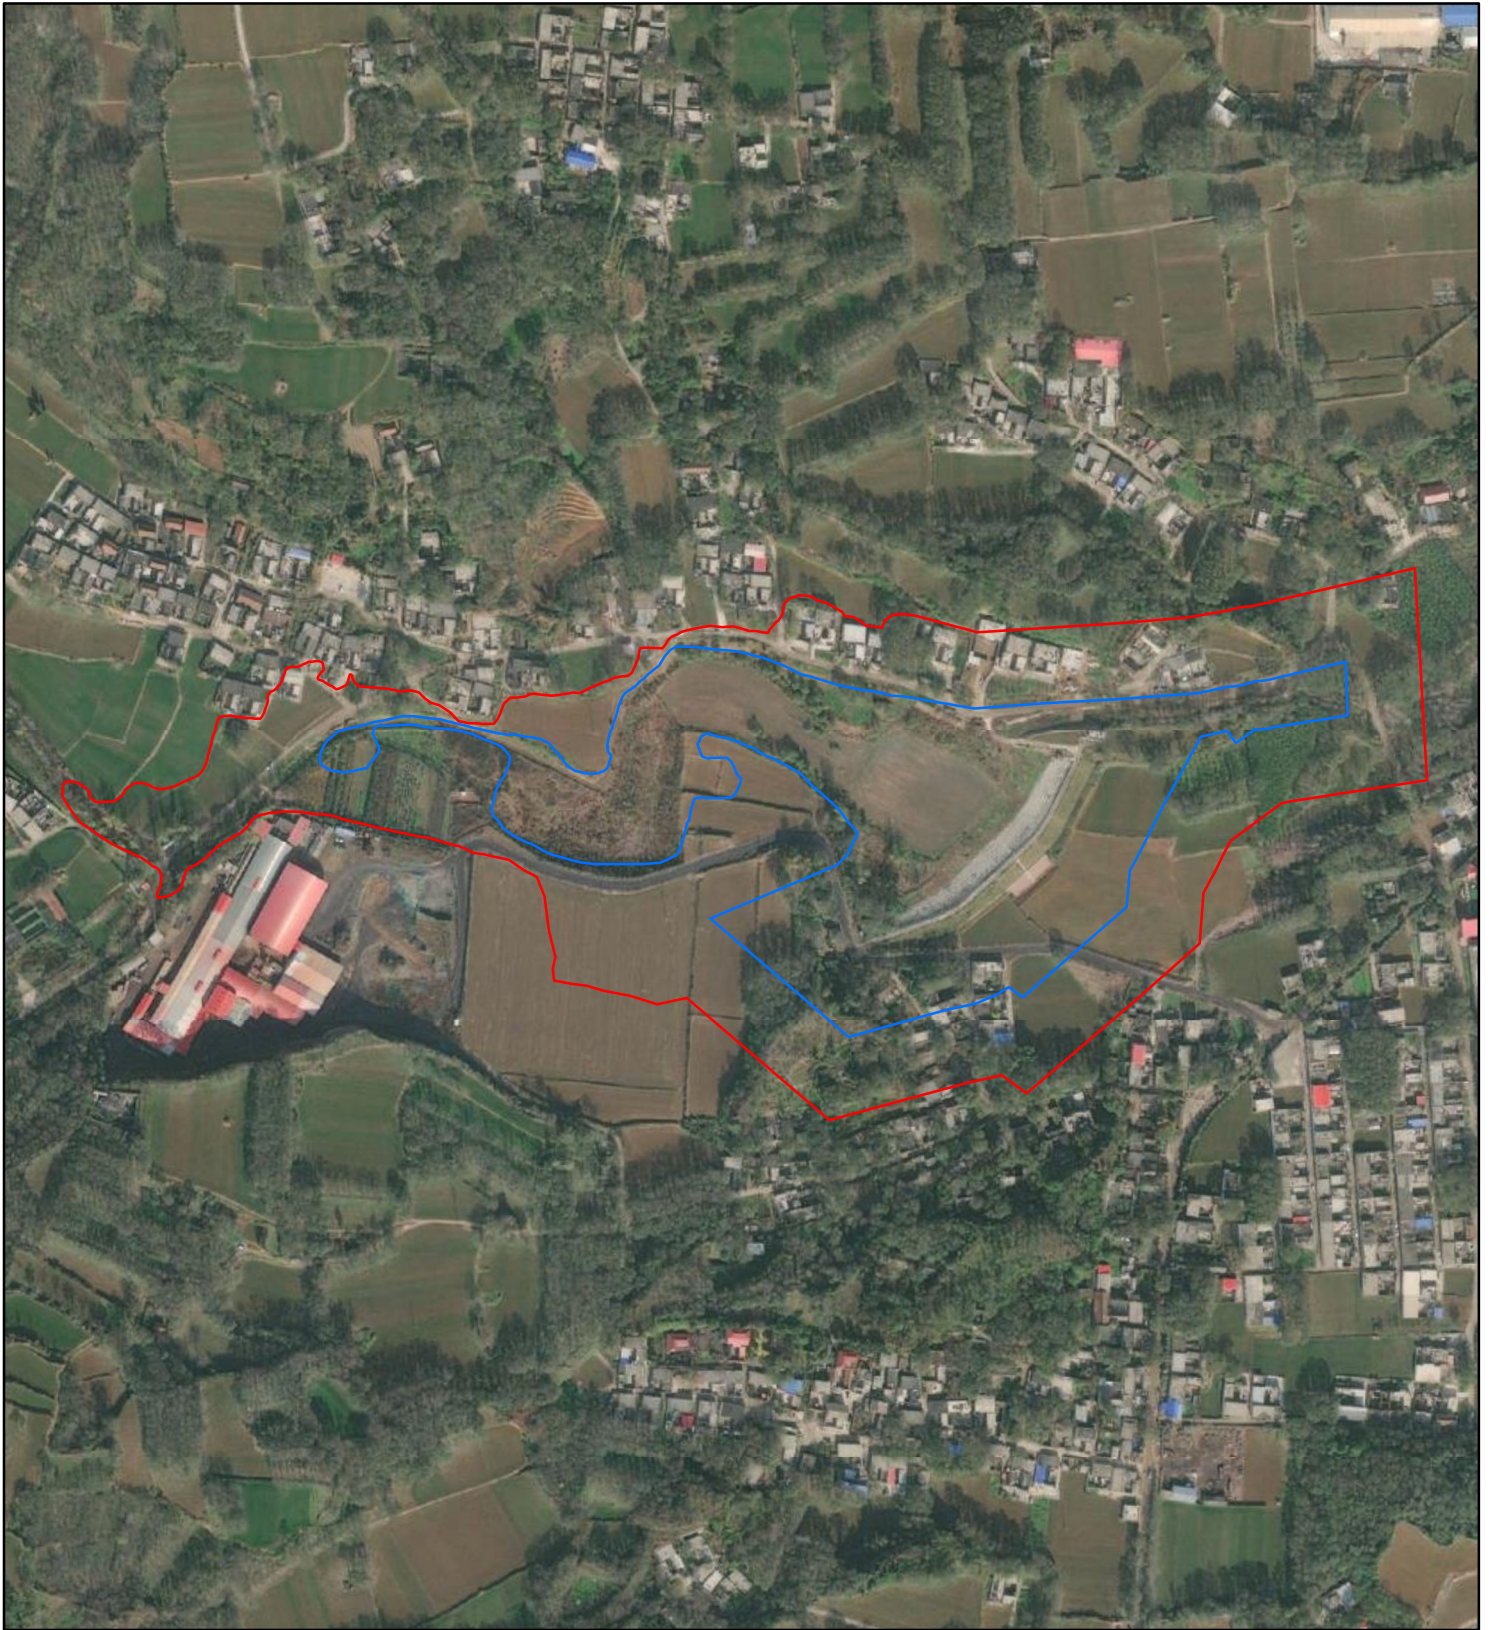

青河水库管理及保护范围示意图

1:4,000

图例

- 青河水库保护范围线
- 青河水库管理范围线

三宅沟水库管理及保护范围示意图

1:5,000

图例

- 三宅沟水库保护范围线
- 三宅沟水库管理范围线

鱼池沟水库管理及保护范围示意图

1:5,000

图例

- 鱼池沟水库保护范围线
- 鱼池沟水库管理范围线

白河水库管理及保护范围示意图

1:4,000

图例

- 白河水库保护范围线
- 白河水库管理范围线