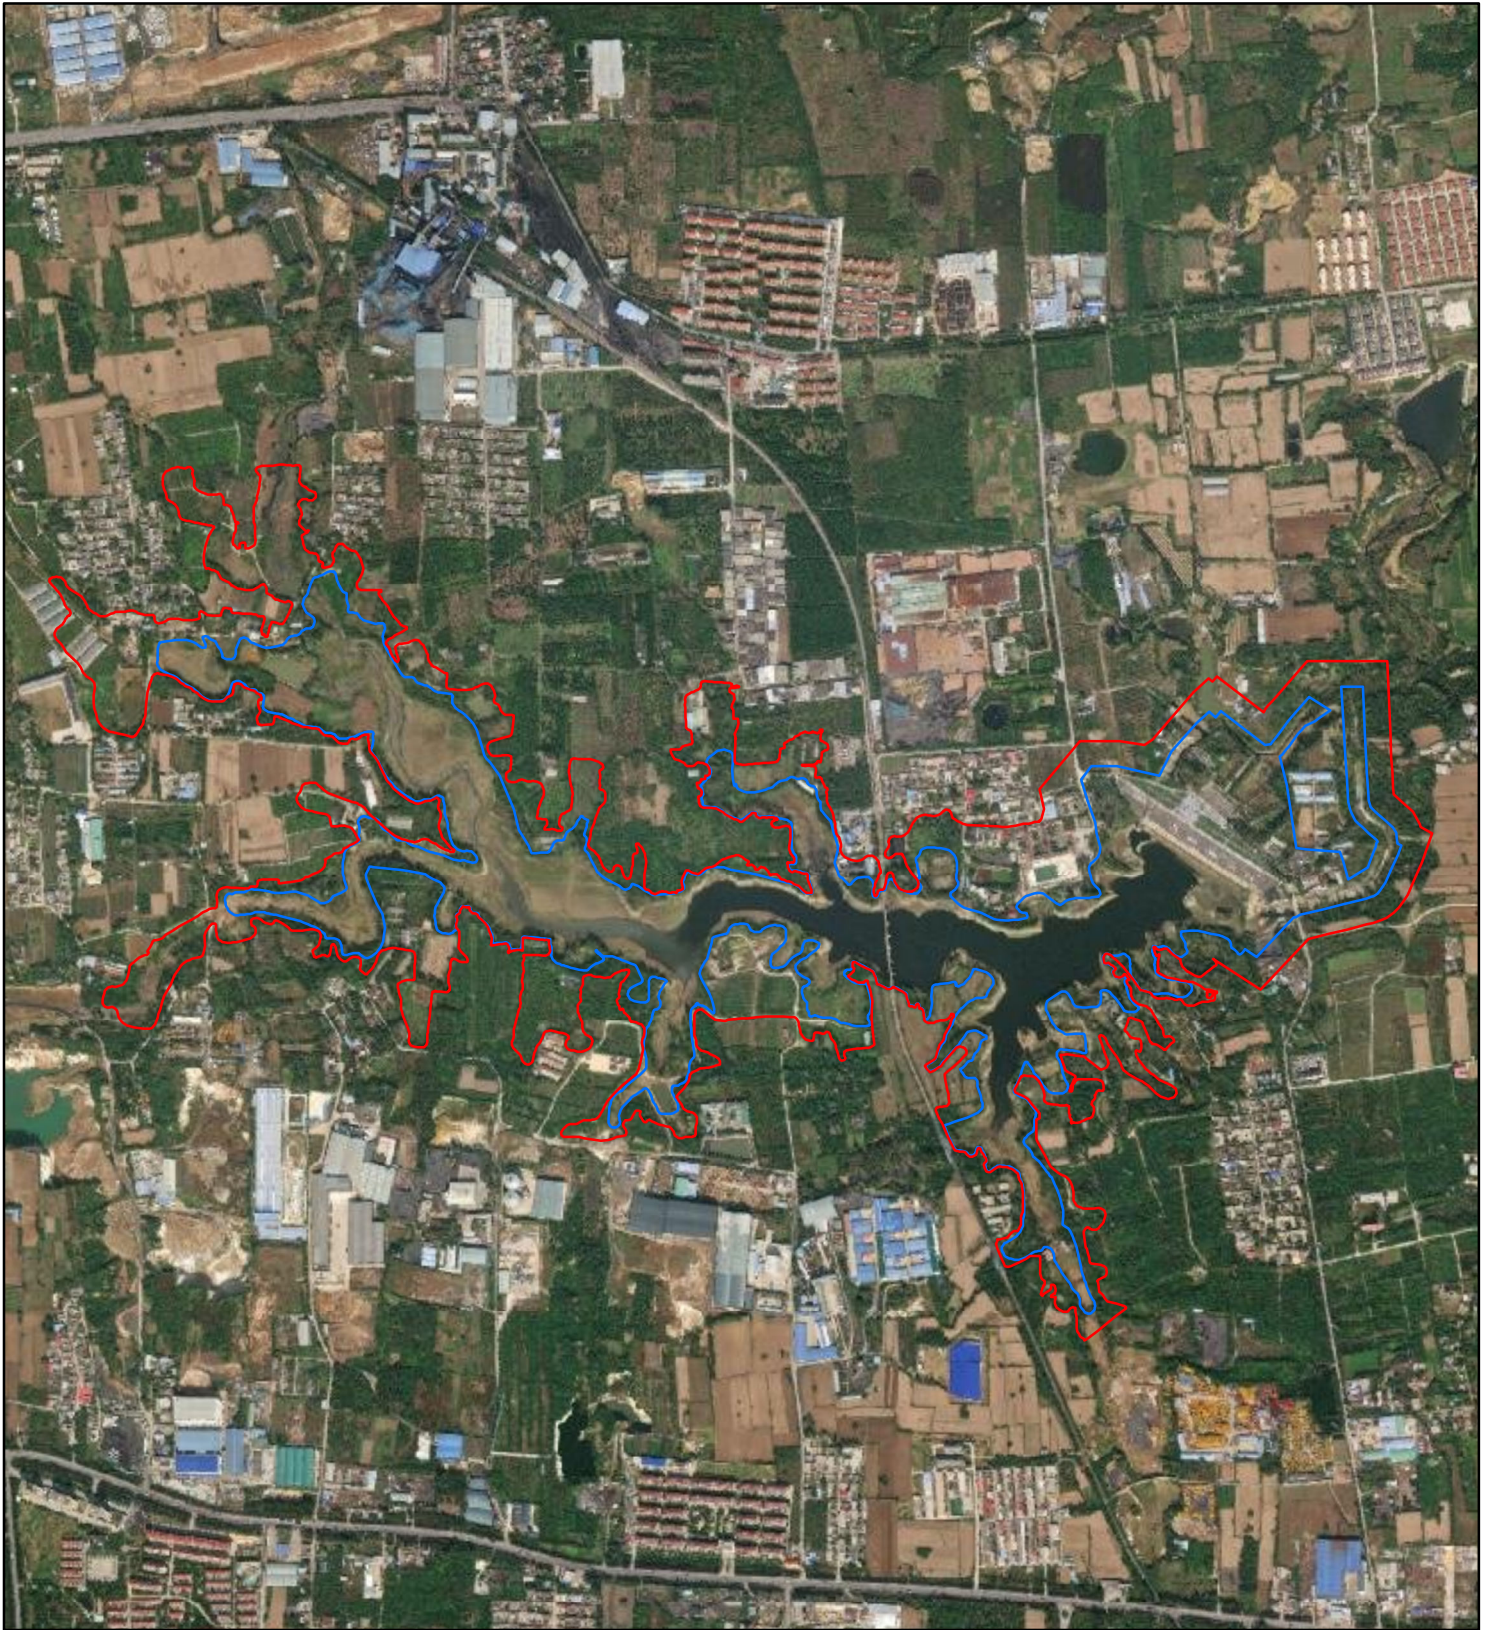

李湾水库管理及保护范围示意图

1:20,000

图例

- 李湾水库保护范围线
- 李湾水库管理范围线

五星水库管理及保护范围示意图

1:15,000

图例

- 五星水库保护范围线
- 五星水库管理范围线

云岩宫水库管理及保护范围示意图

1:15,000

图例

- 云岩宫水库保护范围线
- 云岩宫水库管理范围线

张湾水库管理及保护范围示意图

1:10,000

图例

- 张湾水库保护范围线
- 张湾水库管理范围线