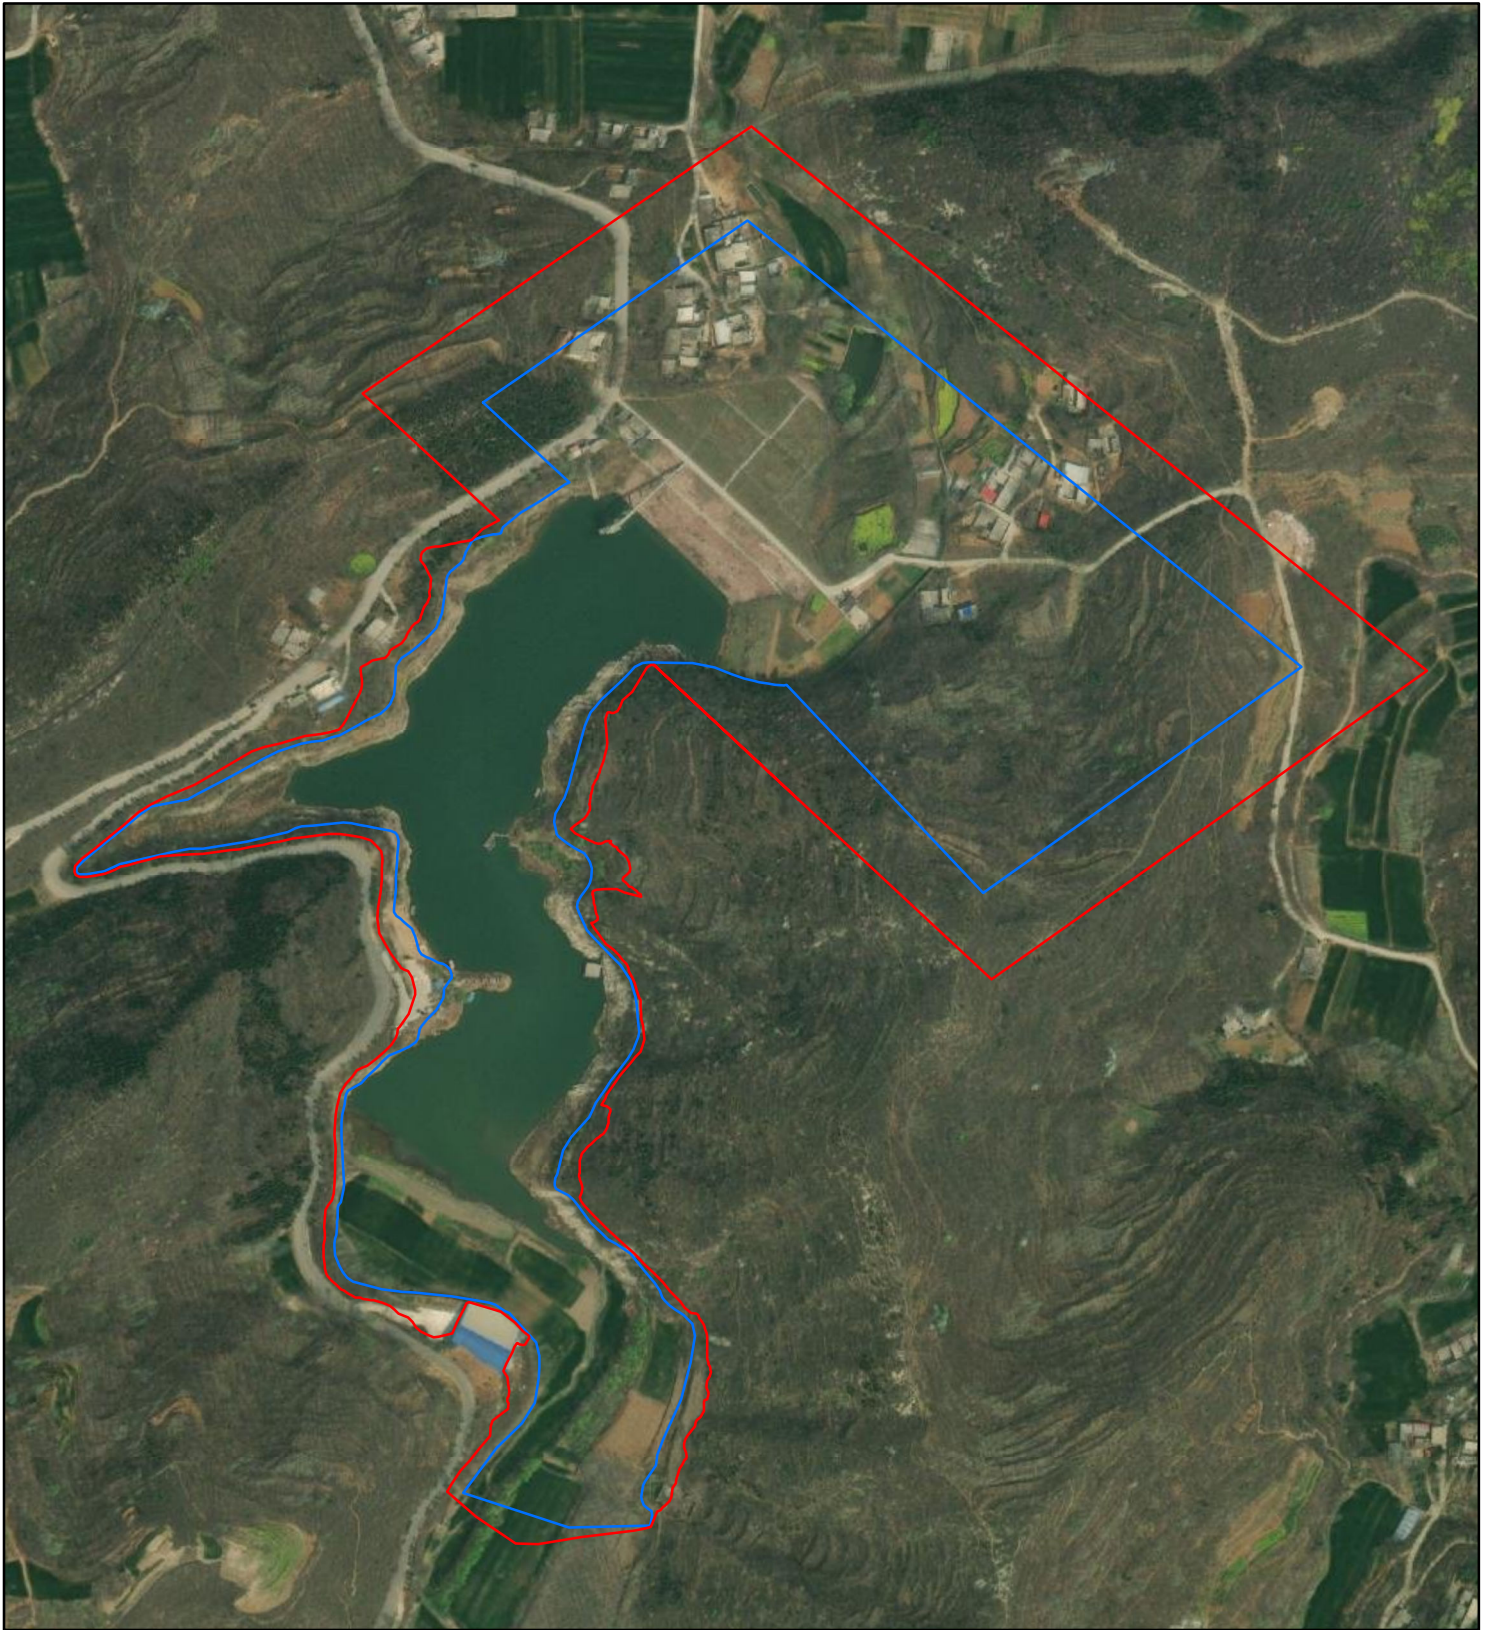

庙朱水库管理及保护范围示意图

1:8,000

图例

- 庙朱水库保护范围线
- 庙朱水库管理范围线

河西水库管理及保护范围示意图

1:10,000

图例

- 河西水库保护范围线
- 河西水库管理范围线

曲梁水库管理及保护范围示意图

1:6,000

图例

- 曲梁水库保护范围线
- 曲梁水库管理范围线

曹马沟水库管理及保护范围示意图

1:7,500

图例

- 曹马沟水库保护范围线
- 曹马沟水库管理范围线

老樟窝水库管理及保护范围示意图

1:5,000

图例

- 老樟窝水库保护范围线
- 老樟窝水库管理范围线

古角水库管理及保护范围示意图

1:7,000

图例

- 古角水库保护范围线
- 古角水库管理范围线

槐树嘴水库管理及保护范围线示意图

1:7,500

图例

- 槐树嘴水库保护范围线
- 槐树嘴水库管理范围线

南红石峡水库管理及保护范围示意图

1:7,000

图例

- 南红石峡水库保护范围线
- 南红石峡水库管理范围线