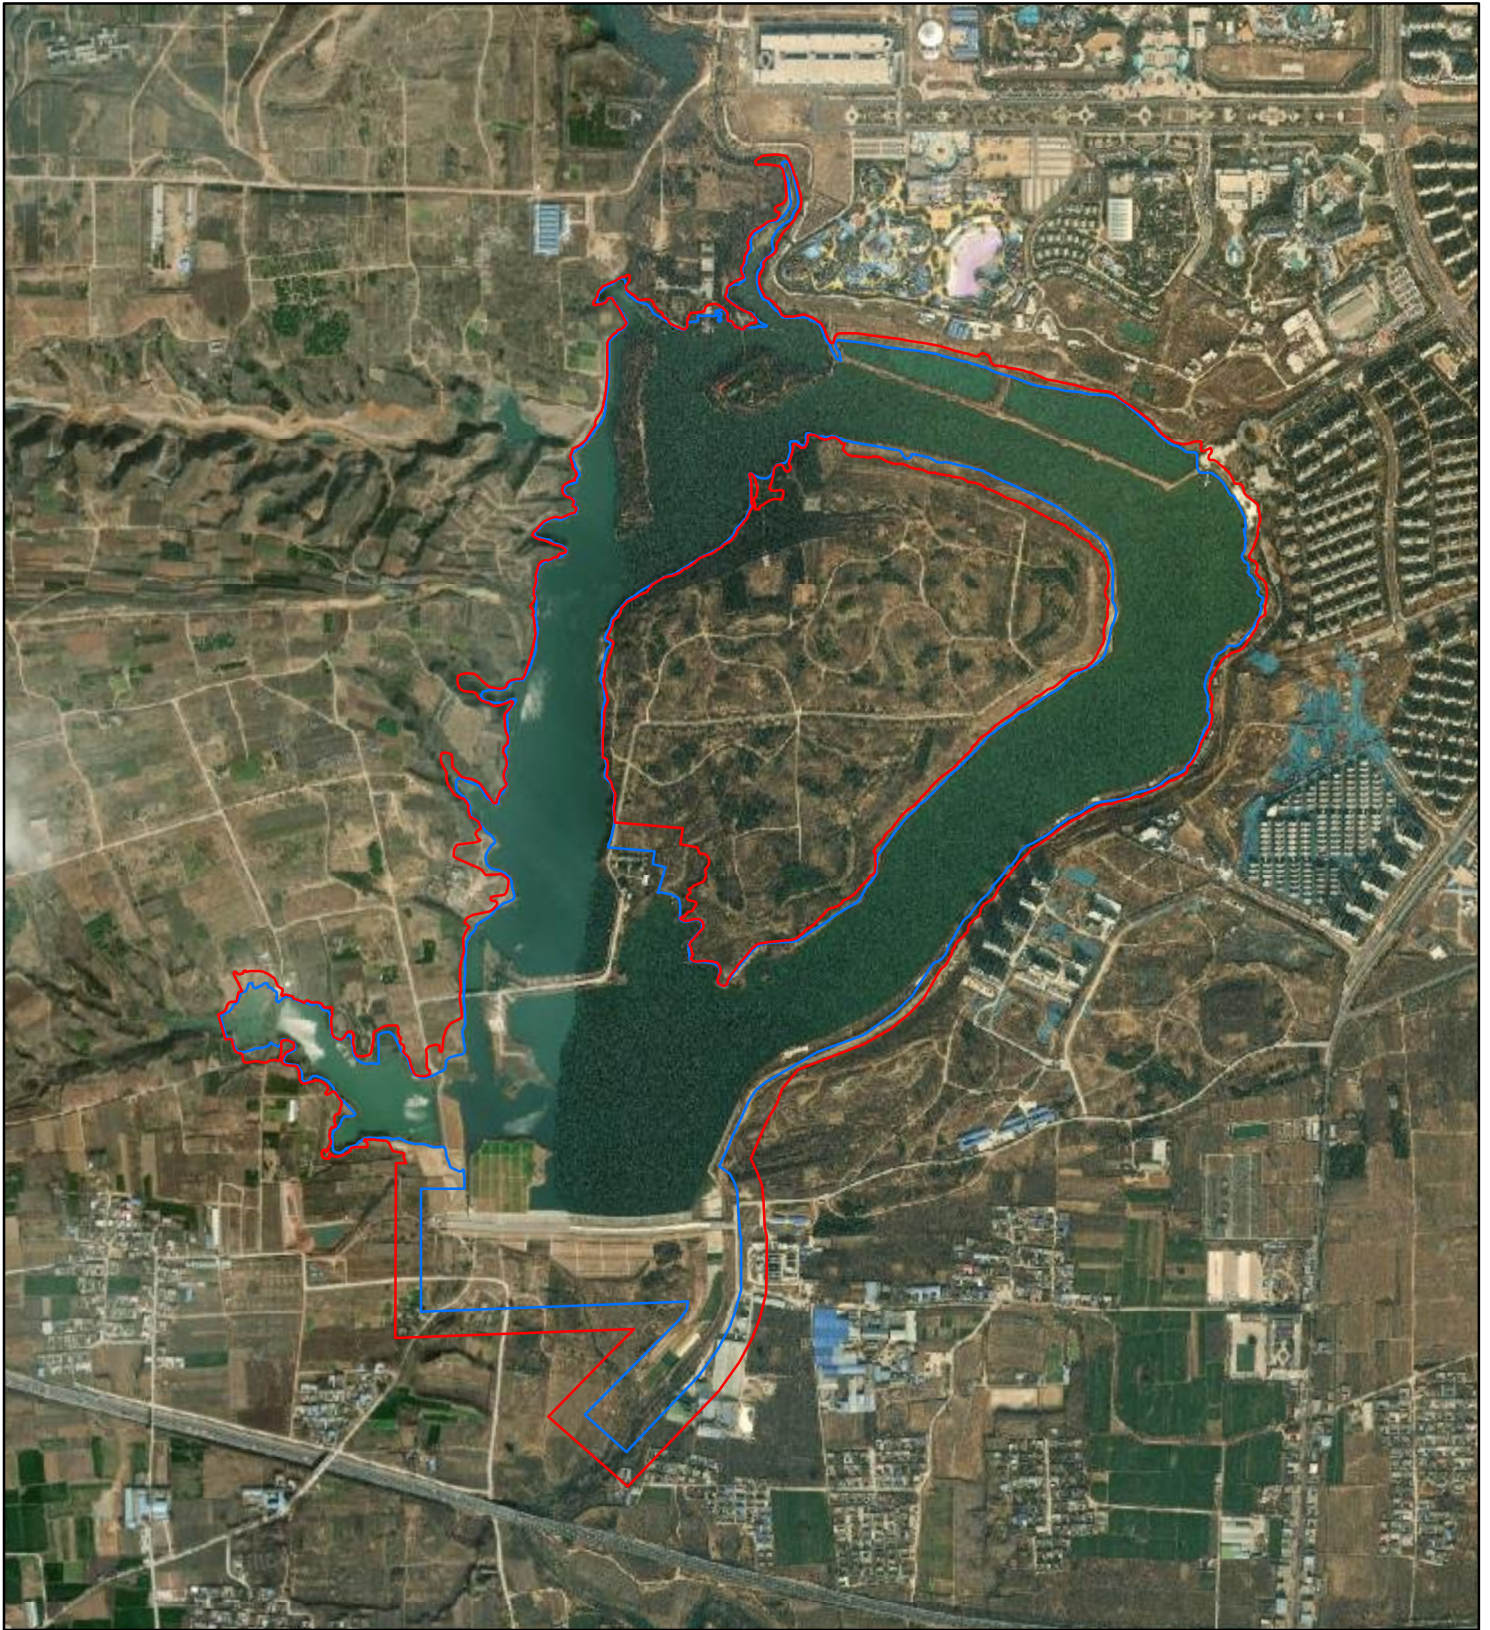

李湾水库管理及保护范围示意图

1:20,000

图例

- 李湾水库保护范围线
- 李湾水库管理范围线

五星水库管理及保护范围示意图

1:15,000

图例

- 五星水库保护范围线
- 五星水库管理范围线

云岩宫水库管理及保护范围示意图

1:15,000

图例

- 云岩宫水库保护范围线
- 云岩宫水库管理范围线

张湾水库管理及保护范围示意图

1:10,000

图例

- 张湾水库保护范围线
- 张湾水库管理范围线