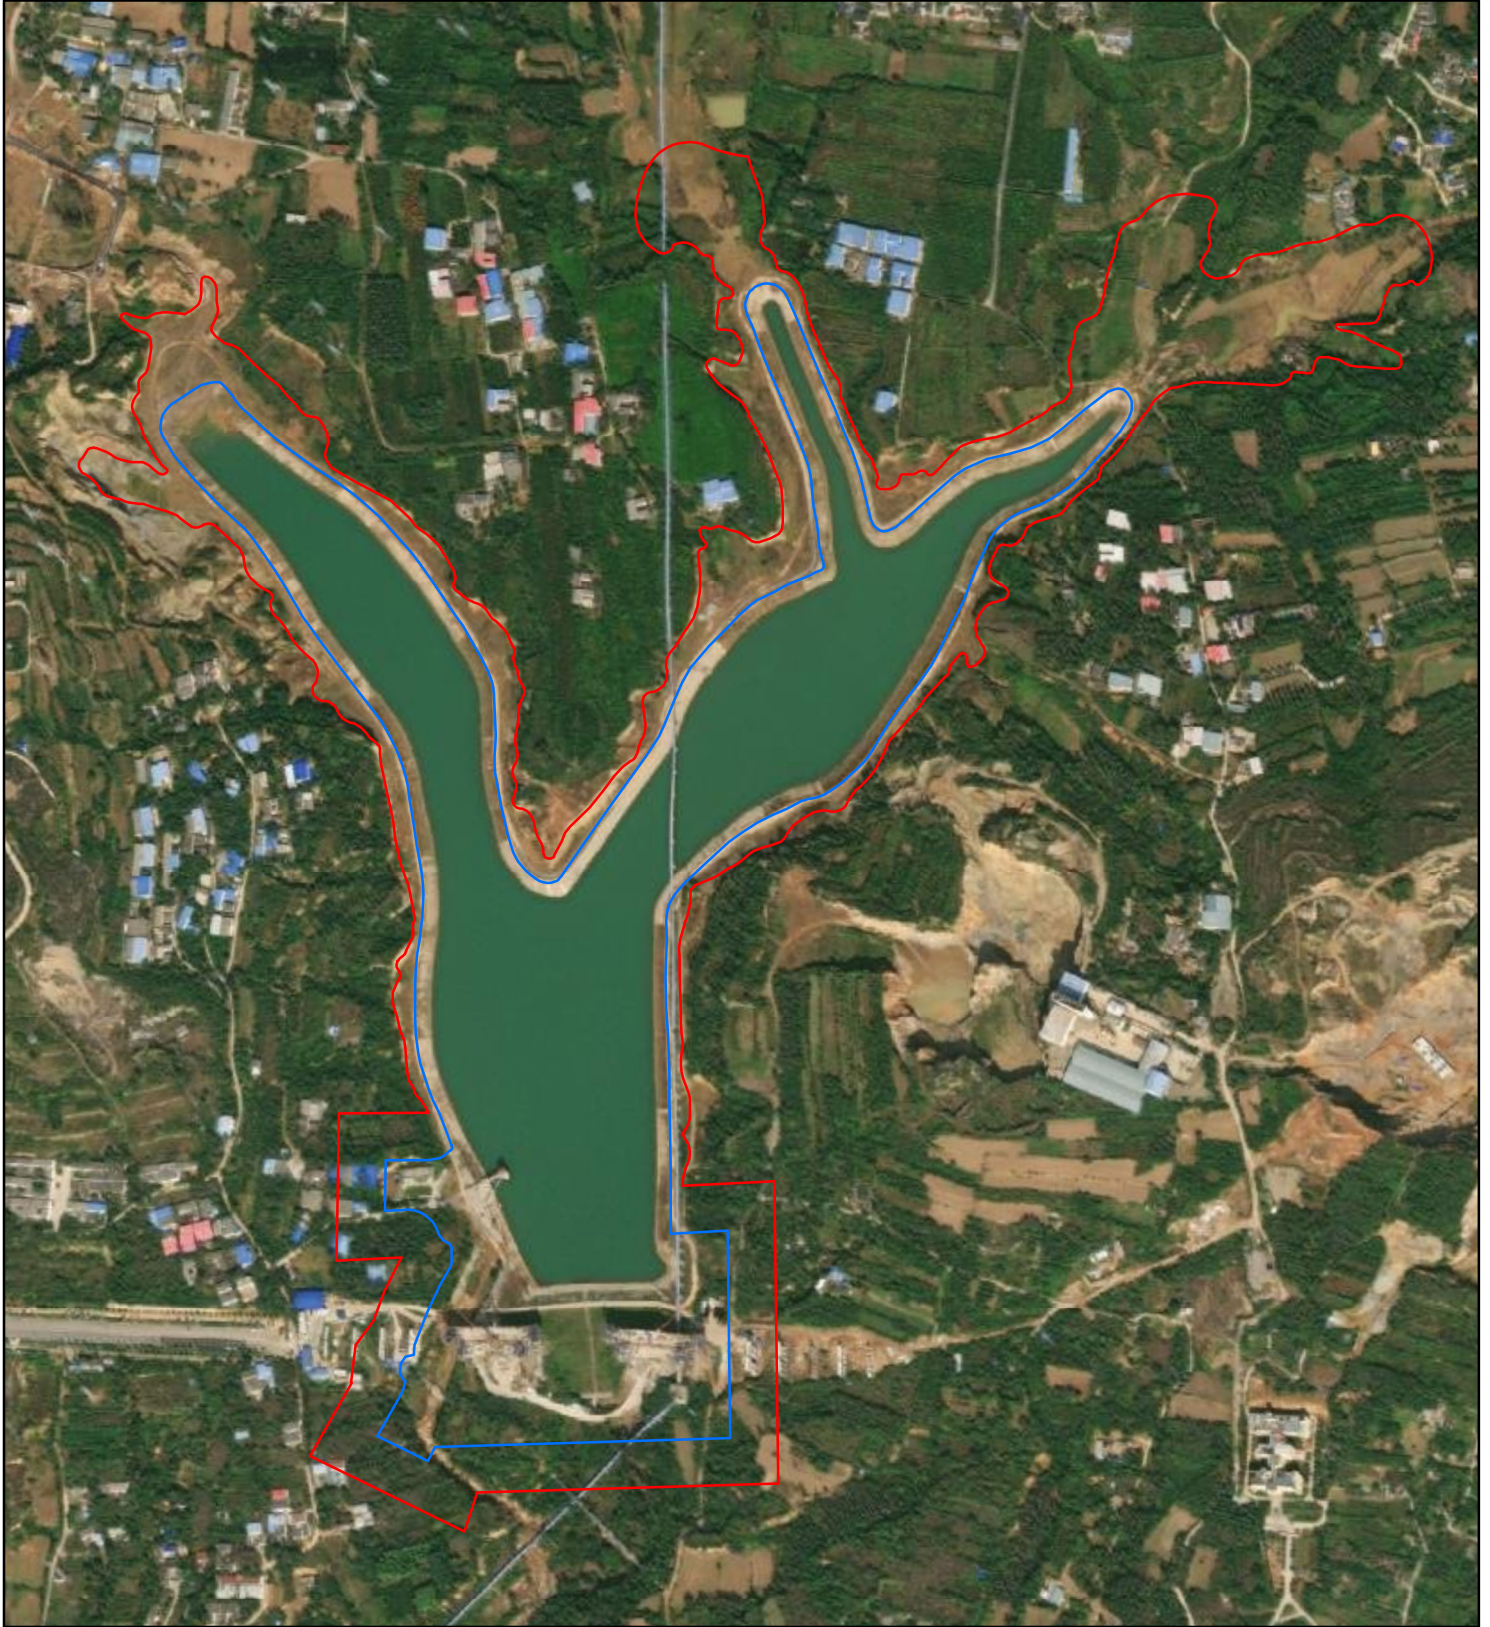

寺沟水库管理及保护范围示意图

1:3,500

图例

- 寺沟水库保护范围线
- 寺沟水库管理范围线

鹿窝水库管理及保护范围示意图

1:3,000

图例

- 鹿窝水库保护范围线
- 鹿窝水库管理范围线

良水寨水库管理及保护范围示意图

1:3,500

图例

- 良水寨水库保护范围线
- 良水寨水库管理范围线

云蒙山水库管理及保护范围示意图

1:8,000

图例

- 云蒙山水库保护范围线
- 云蒙山水库管理范围线