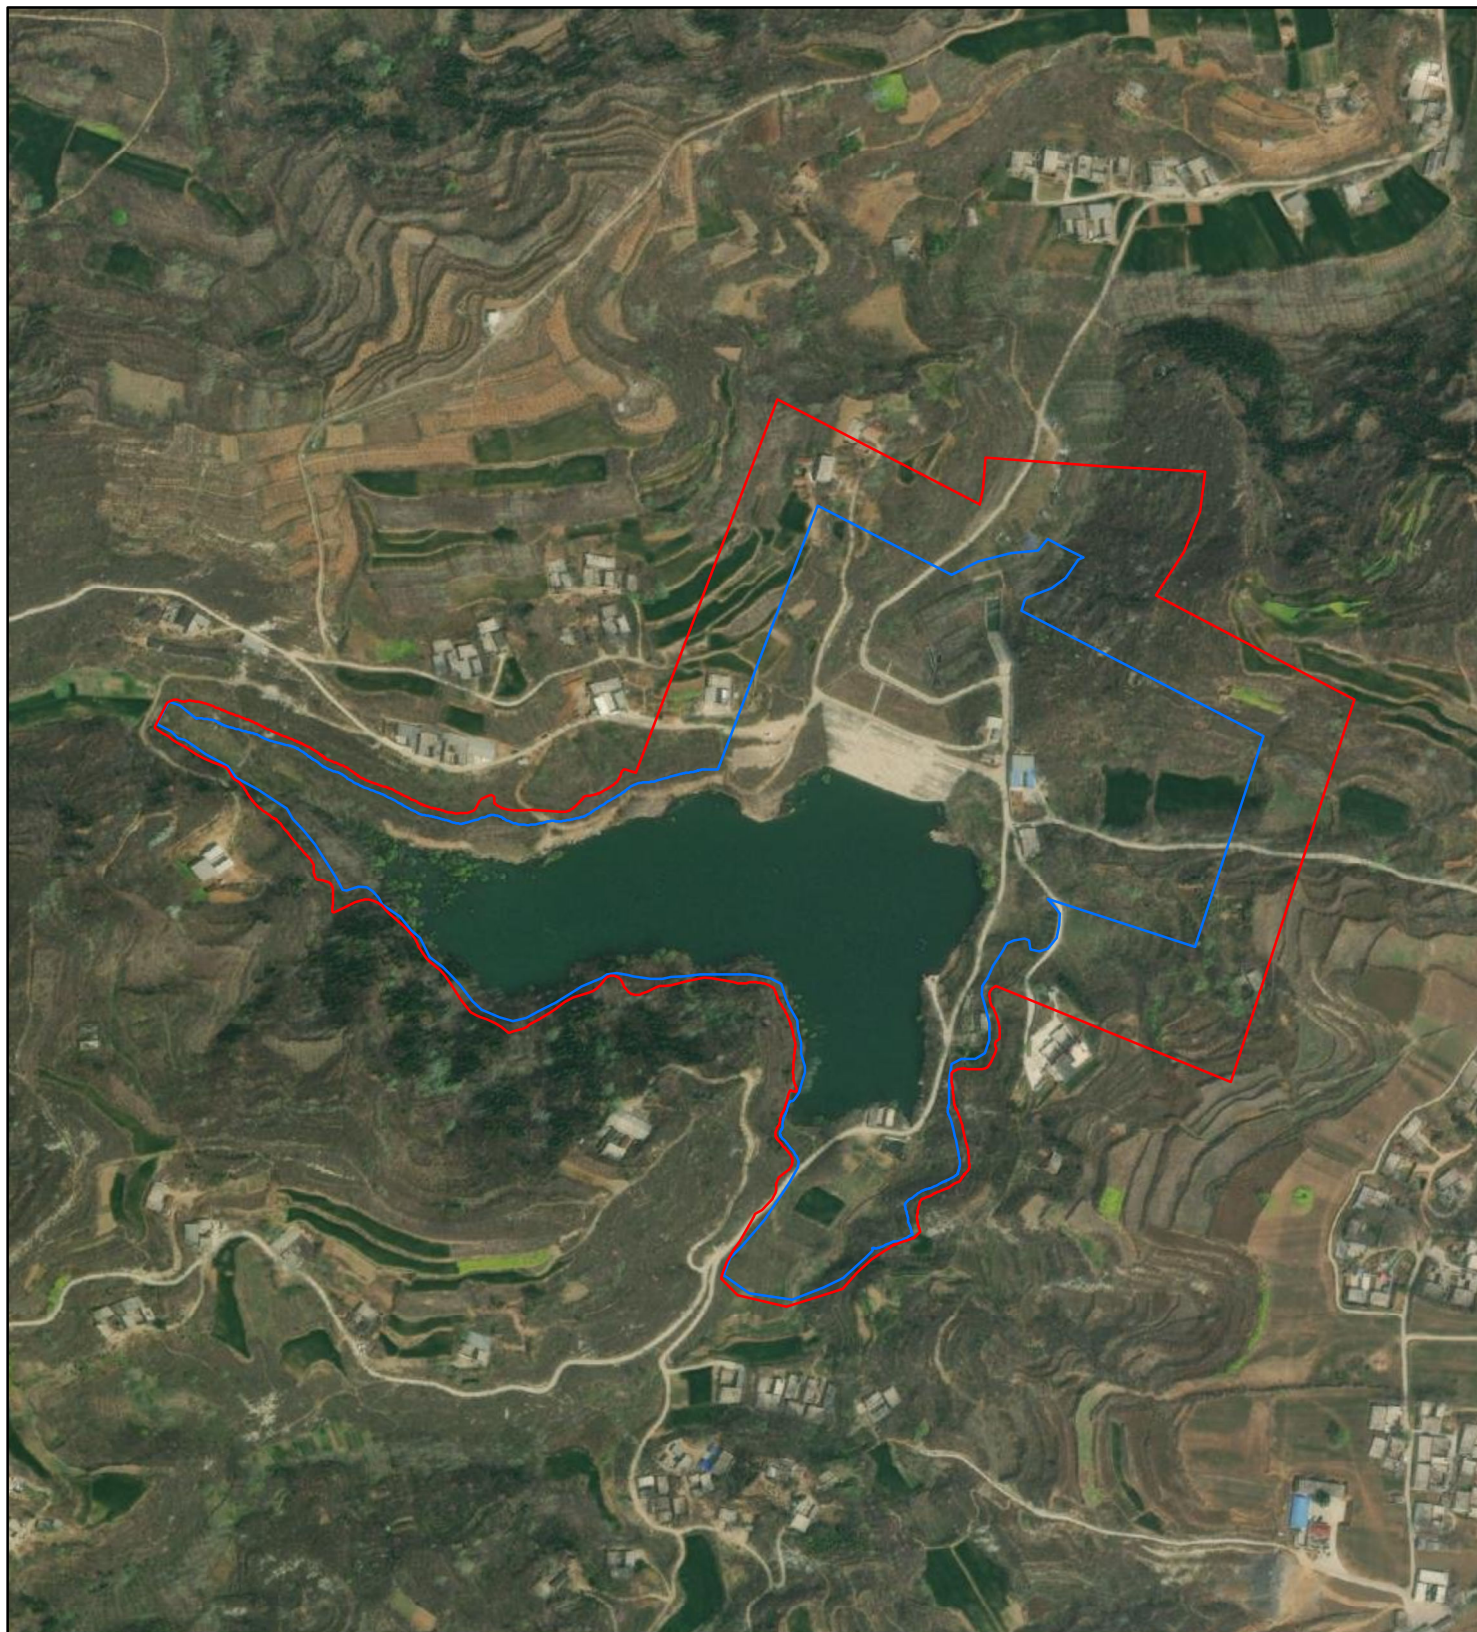

张庄水库管理及保护范围示意图

1:8,000

图例

- 张庄水库保护范围线
- 张庄水库管理范围线

楼上庄水库管理及保护范围示意图

1:5,000

图例

- 楼上庄水库保护范围线
- 楼上庄水库管理范围线

九龙庙水库管理及保护范围示意图

1:5,000

图例

- 九龙庙水库保护范围线
- 九龙庙水库管理范围线

龙潭水库管理及保护范围示意图

1:5,000

图例

- 龙潭水库保护范围线
- 龙潭水库管理范围线

方沟水库管理及保护范围示意图

1:5,000

图例

- 方沟水库保护范围线
- 方沟水库管理范围线

大樊庄水库管理及保护范围示意图

1:7,500

图例

- 大樊庄水库保护范围线
- 大樊庄水库管理范围线

后河水库管理及保护范围示意图

1:5,000

图例

- 后河水库保护范围线
- 后河水库管理范围线

劝门水库管理及保护范围示意图

1:5,000

图例

- 劝门水库保护范围线
- 劝门水库管理范围线