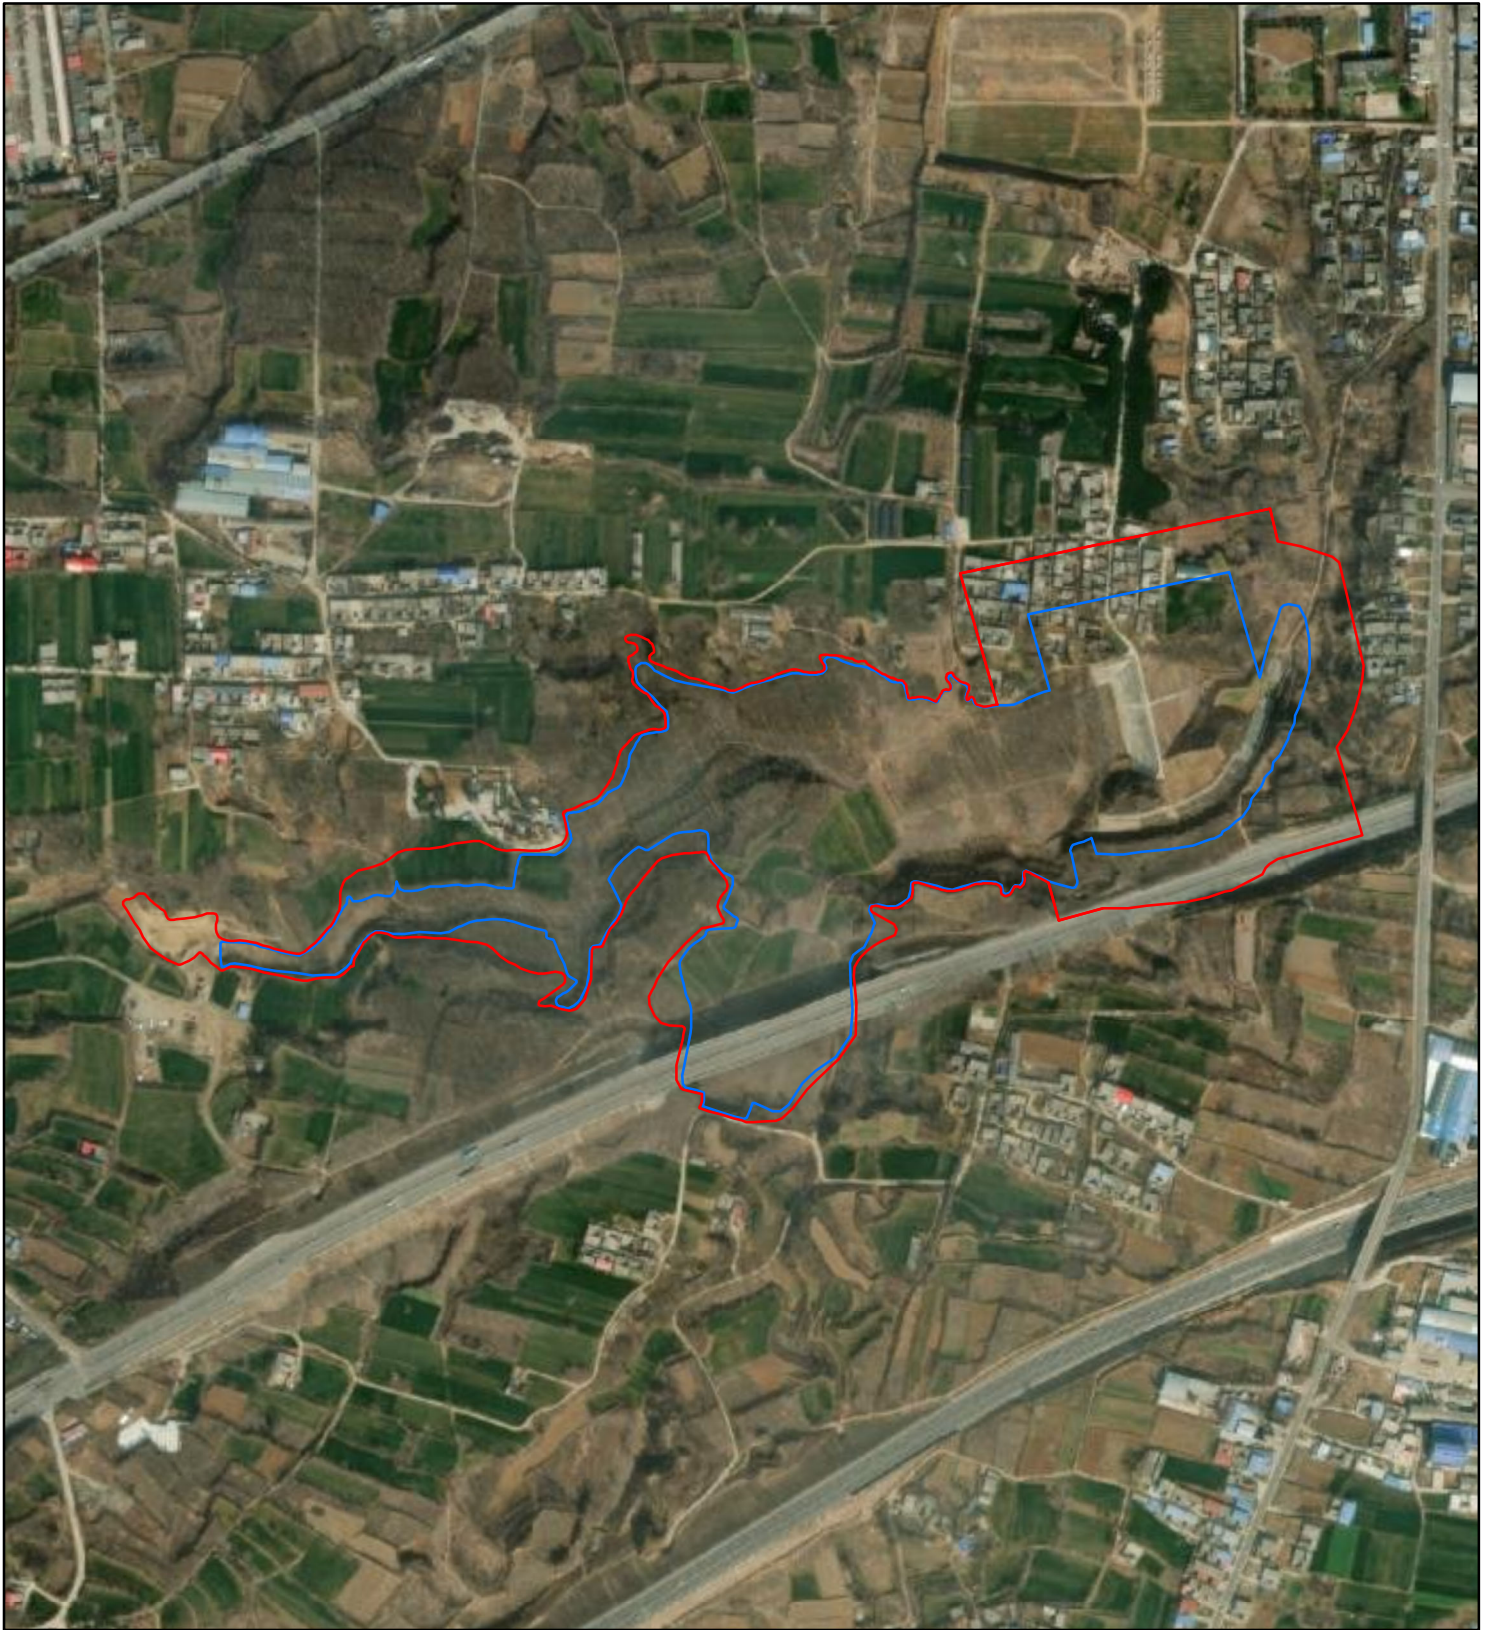

老樟窝水库管理及保护范围示意图

1:5,000

图例

- 老樟窝水库保护范围线
- 老樟窝水库管理范围线

古角水库管理及保护范围示意图

1:7,000

图例

- 古角水库保护范围线
- 古角水库管理范围线