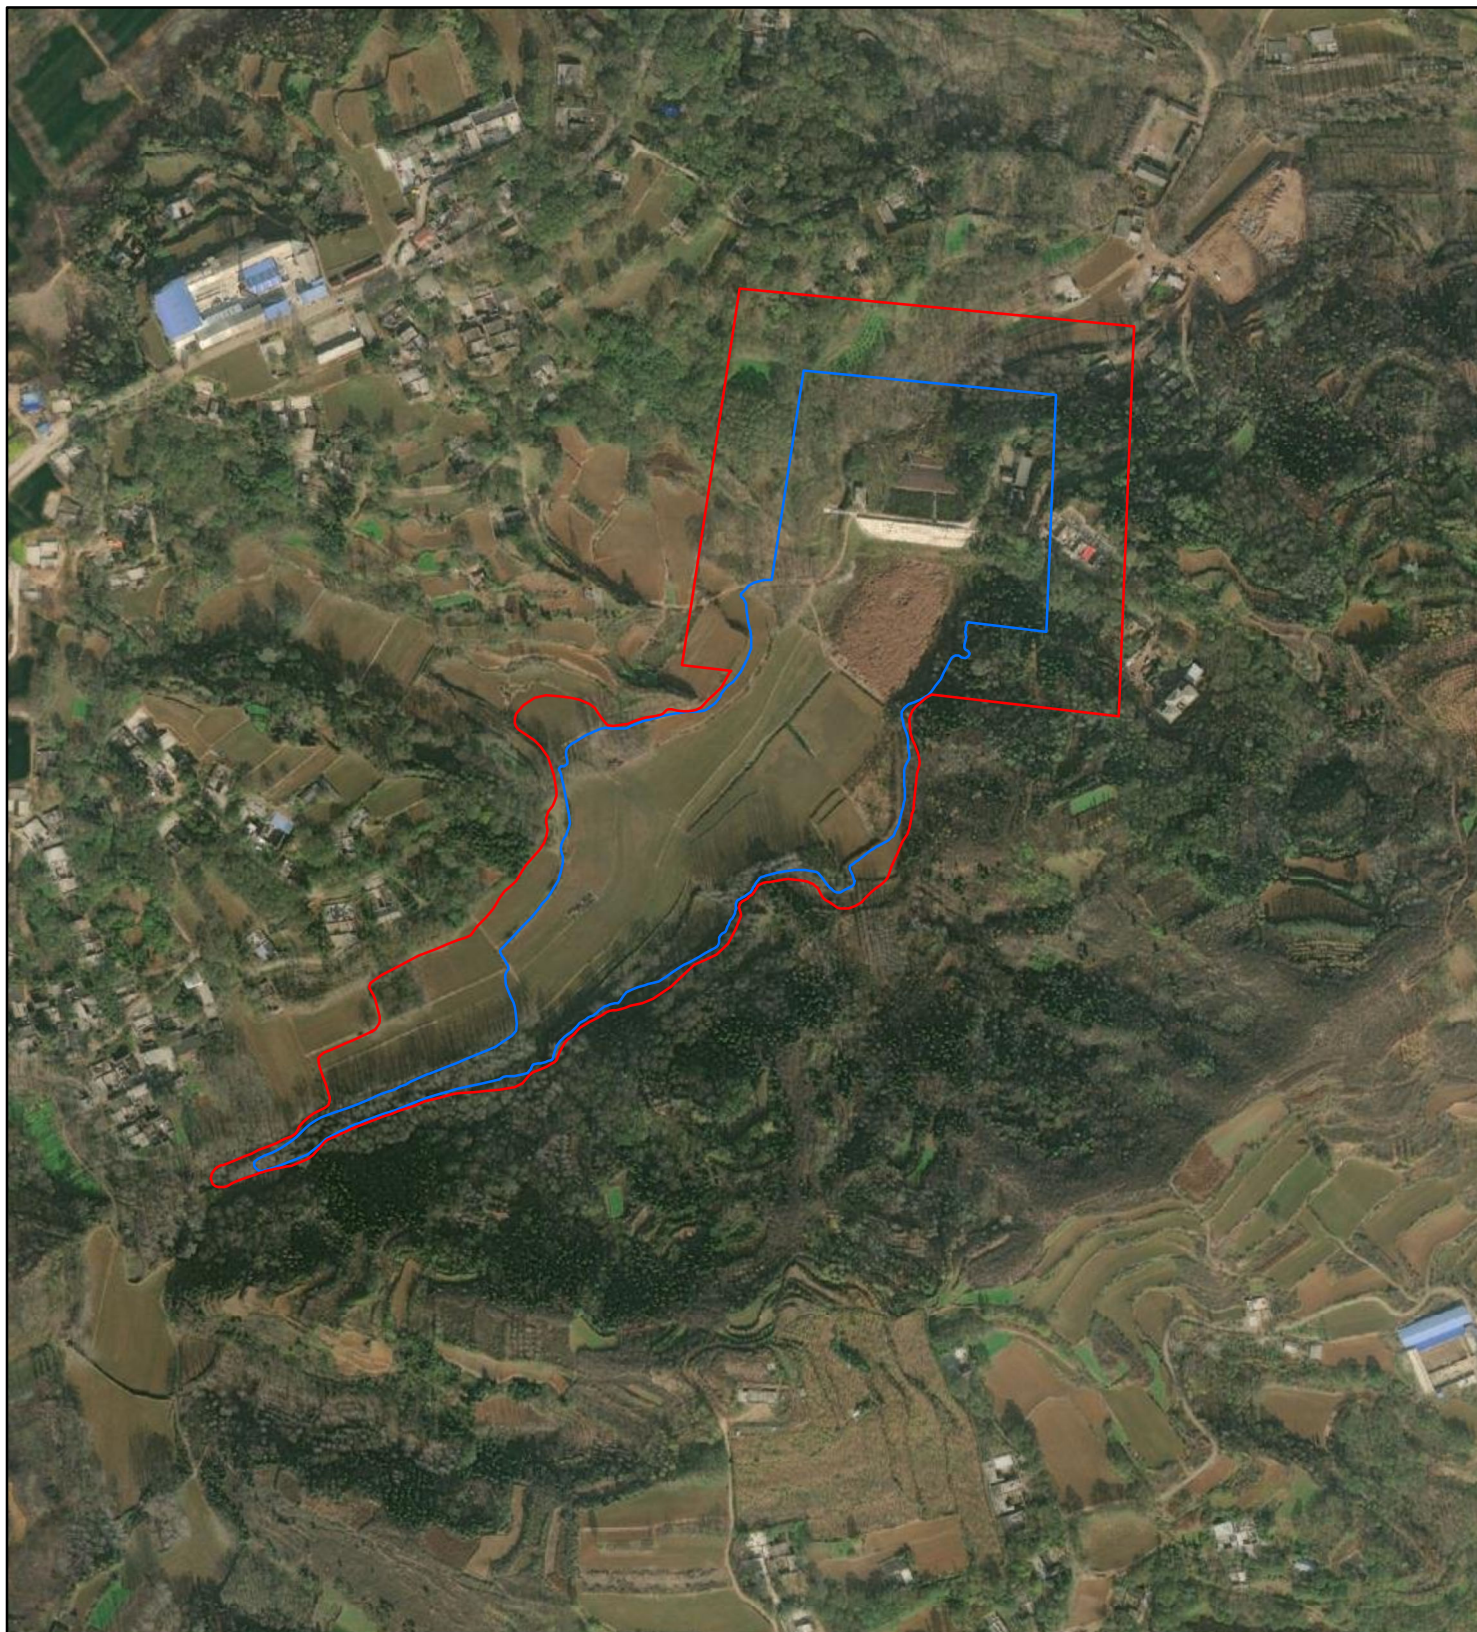

方沟水库管理及保护范围示意图

1:5,000

图例

- 方沟水库保护范围线
- 方沟水库管理范围线

大樊庄水库管理及保护范围示意图

1:7,500

图例

- 大樊庄水库保护范围线
- 大樊庄水库管理范围线

后河水库管理及保护范围示意图

1:5,000

图例

- 后河水库保护范围线
- 后河水库管理范围线

劝门水库管理及保护范围示意图

1:5,000

图例

- 劝门水库保护范围线
- 劝门水库管理范围线