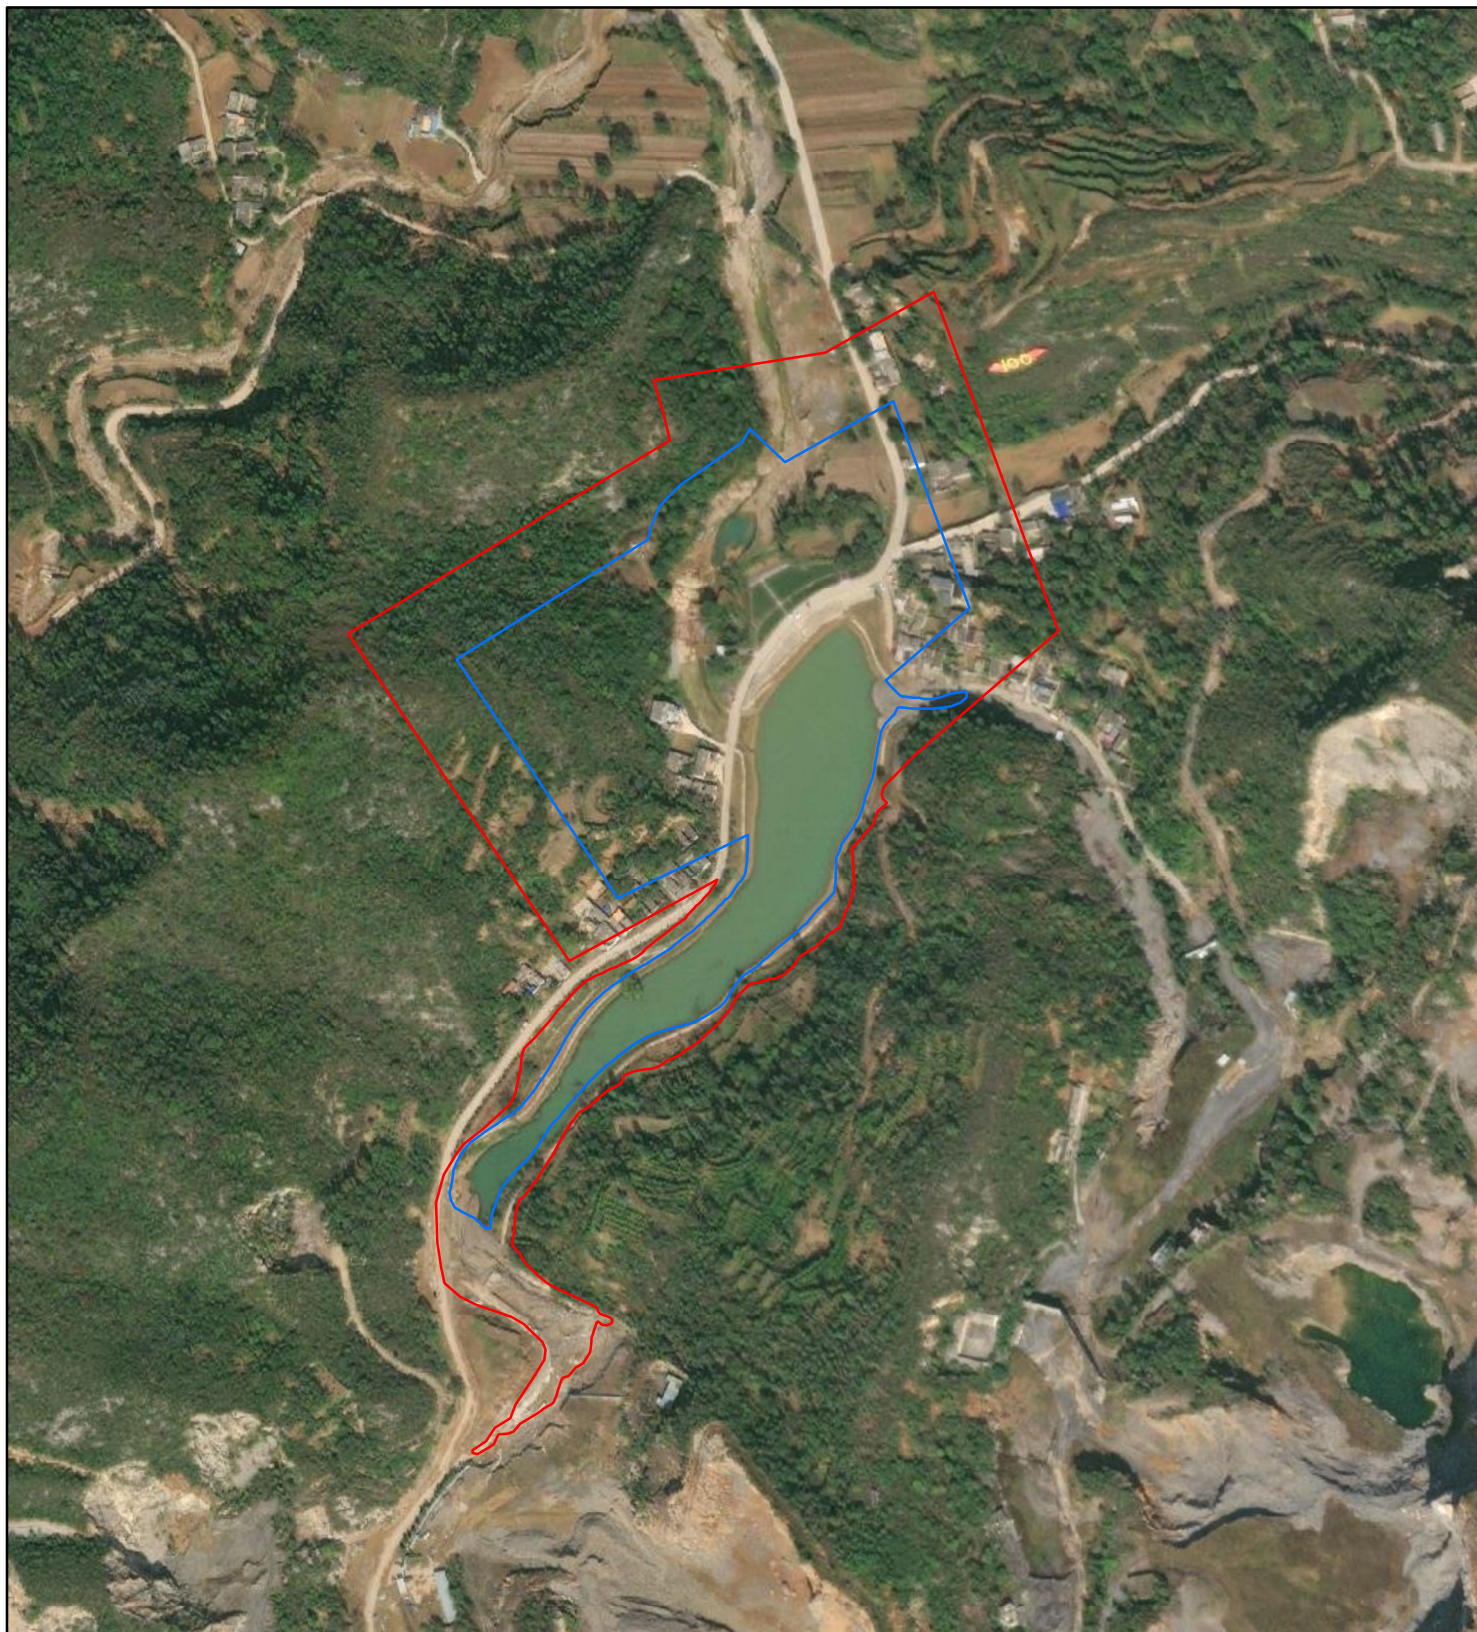

张庄水库管理及保护范围示意图

1:8,000

图例

- 张庄水库保护范围线
- 张庄水库管理范围线

楼上庄水库管理及保护范围示意图

1:5,000

图例

- 楼上庄水库保护范围线
- 楼上庄水库管理范围线

九龙庙水库管理及保护范围示意图

1:5,000

图例

- 九龙庙水库保护范围线
- 九龙庙水库管理范围线

龙潭水库管理及保护范围示意图

1:5,000

图例

- 龙潭水库保护范围线
- 龙潭水库管理范围线

方沟水库管理及保护范围示意图

1:5,000

图例

- 方沟水库保护范围线
- 方沟水库管理范围线

大樊庄水库管理及保护范围示意图

1:7,500

图例

- 大樊庄水库保护范围线
- 大樊庄水库管理范围线

后河水库管理及保护范围示意图

1:5,000

图例

- 后河水库保护范围线
- 后河水库管理范围线

劝门水库管理及保护范围示意图

1:5,000

图例

- 劝门水库保护范围线
- 劝门水库管理范围线