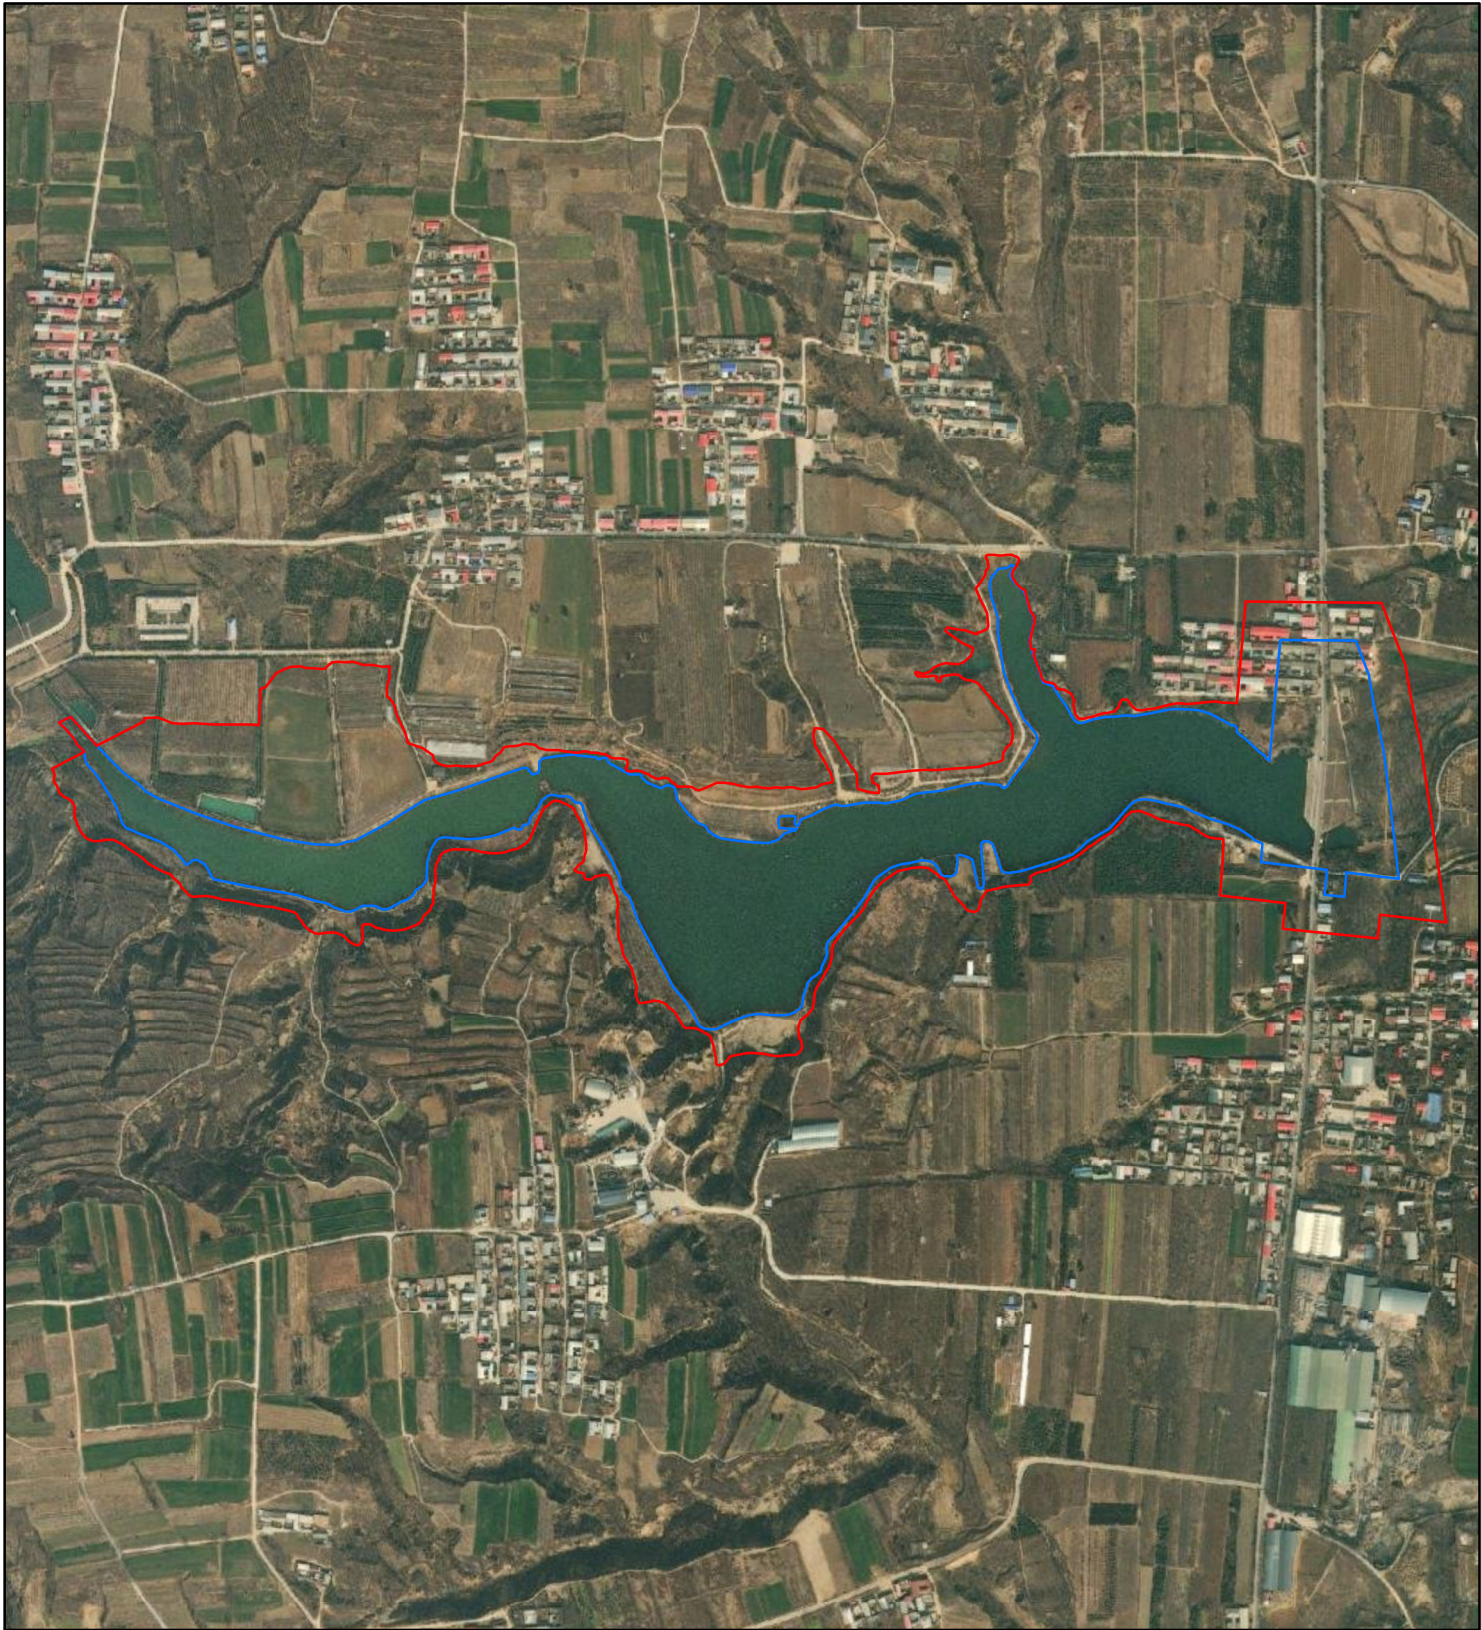

李湾水库管理及保护范围示意图

1:20,000

图例

- 李湾水库保护范围线
- 李湾水库管理范围线

五星水库管理及保护范围示意图

1:15,000

图例

- 五星水库保护范围线
- 五星水库管理范围线

庙朱水库管理及保护范围示意图

1:8,000

图例

- 庙朱水库保护范围线
- 庙朱水库管理范围线

河西水库管理及保护范围示意图

1:10,000

图例

- 河西水库保护范围线
- 河西水库管理范围线

曲梁水库管理及保护范围示意图

1:6,000

图例

- 曲梁水库保护范围线
- 曲梁水库管理范围线

曹马沟水库管理及保护范围示意图

1:7,500

图例

- 曹马沟水库保护范围线
- 曹马沟水库管理范围线

老樟窝水库管理及保护范围示意图

1:5,000

图例

- 老樟窝水库保护范围线
- 老樟窝水库管理范围线

古角水库管理及保护范围示意图

1:7,000

图例

- 古角水库保护范围线
- 古角水库管理范围线