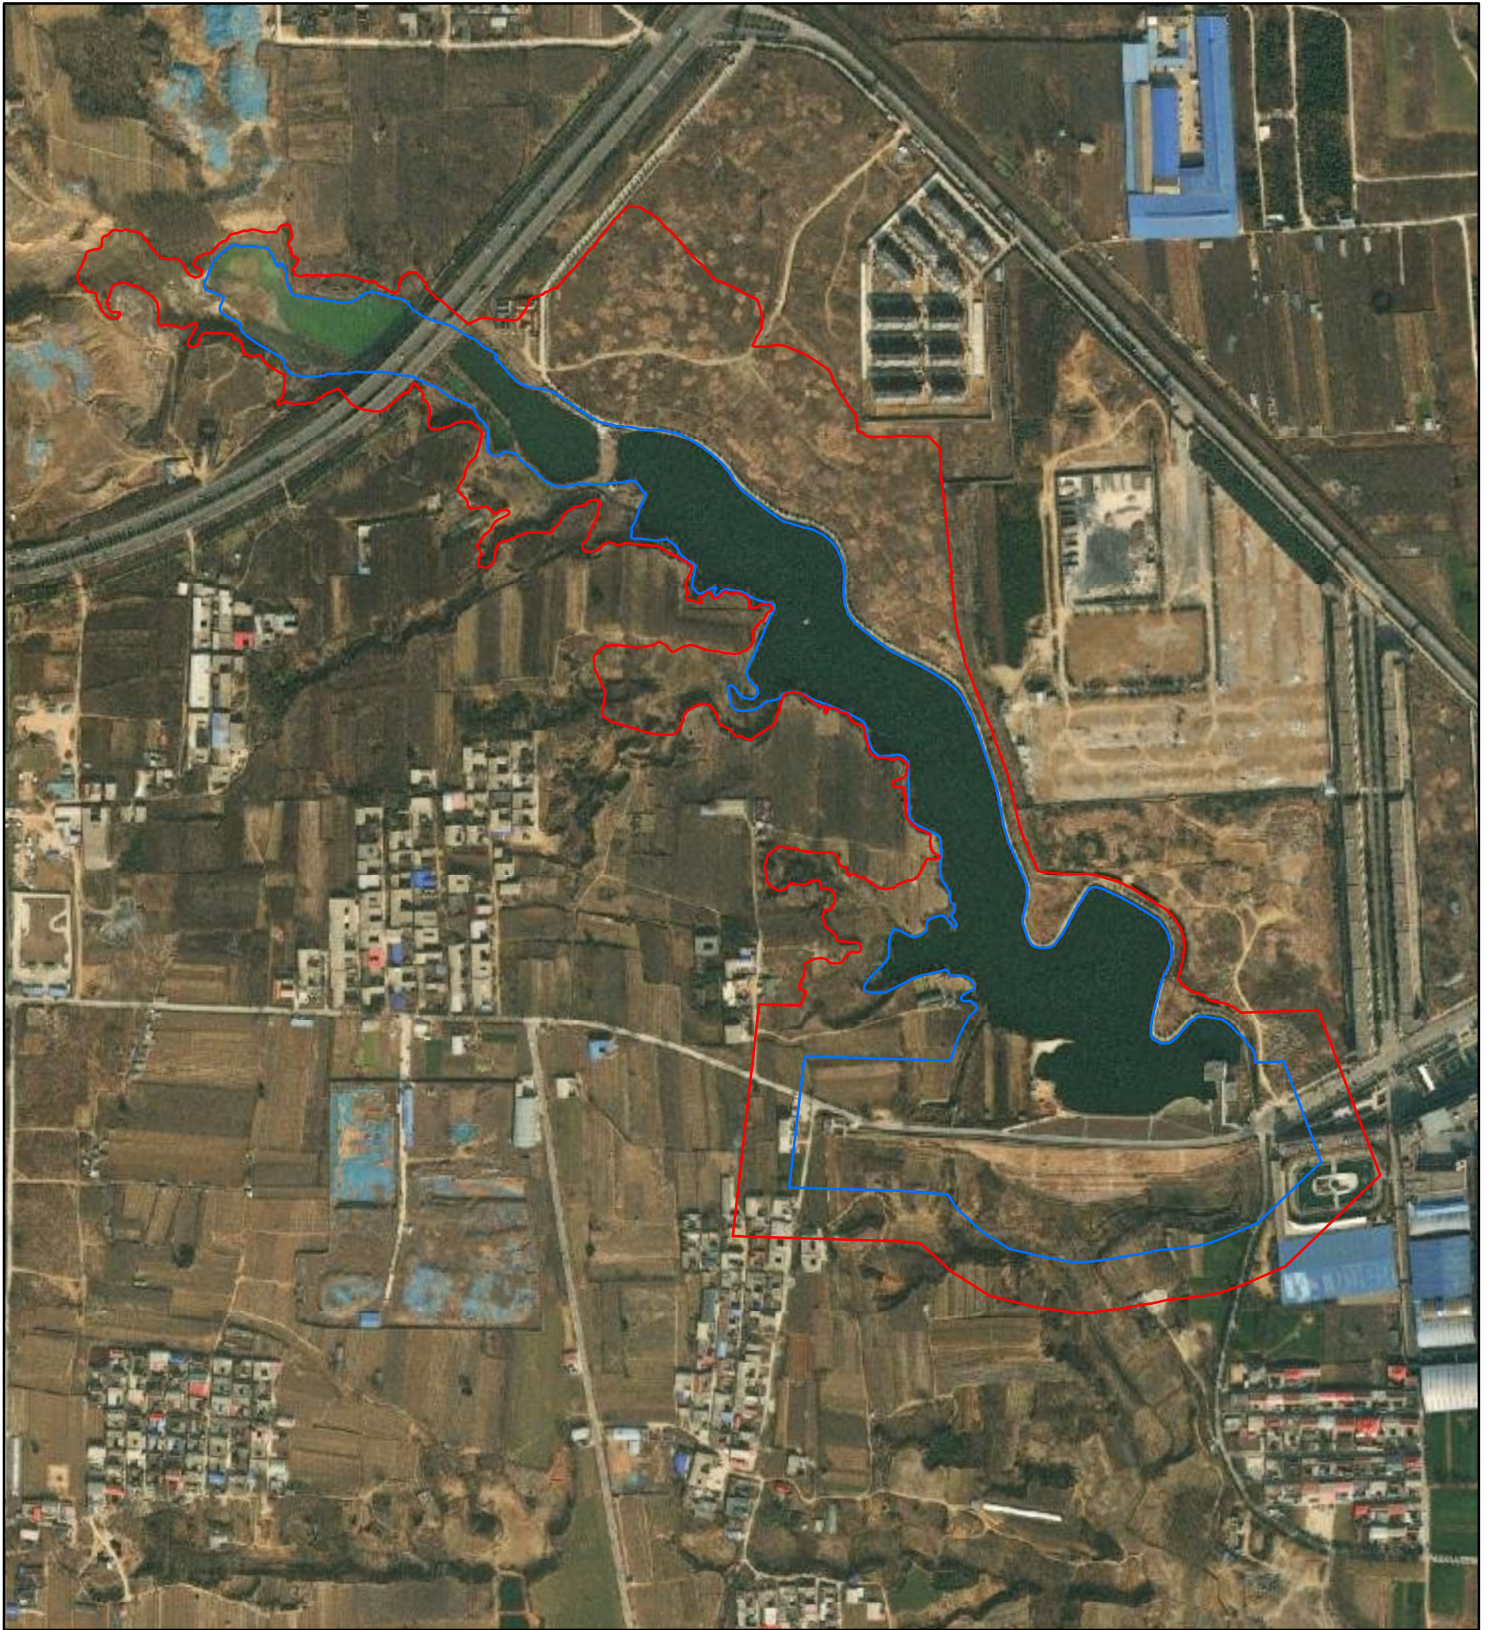

曲梁水库管理及保护范围示意图

1:6,000

图例

- 曲梁水库保护范围线
- 曲梁水库管理范围线

曹马沟水库管理及保护范围示意图

1:7,500

图例

- 曹马沟水库保护范围线
- 曹马沟水库管理范围线

老樟窝水库管理及保护范围示意图

1:5,000

图例

- 老樟窝水库保护范围线
- 老樟窝水库管理范围线

古角水库管理及保护范围示意图

1:7,000

图例

- 古角水库保护范围线
- 古角水库管理范围线