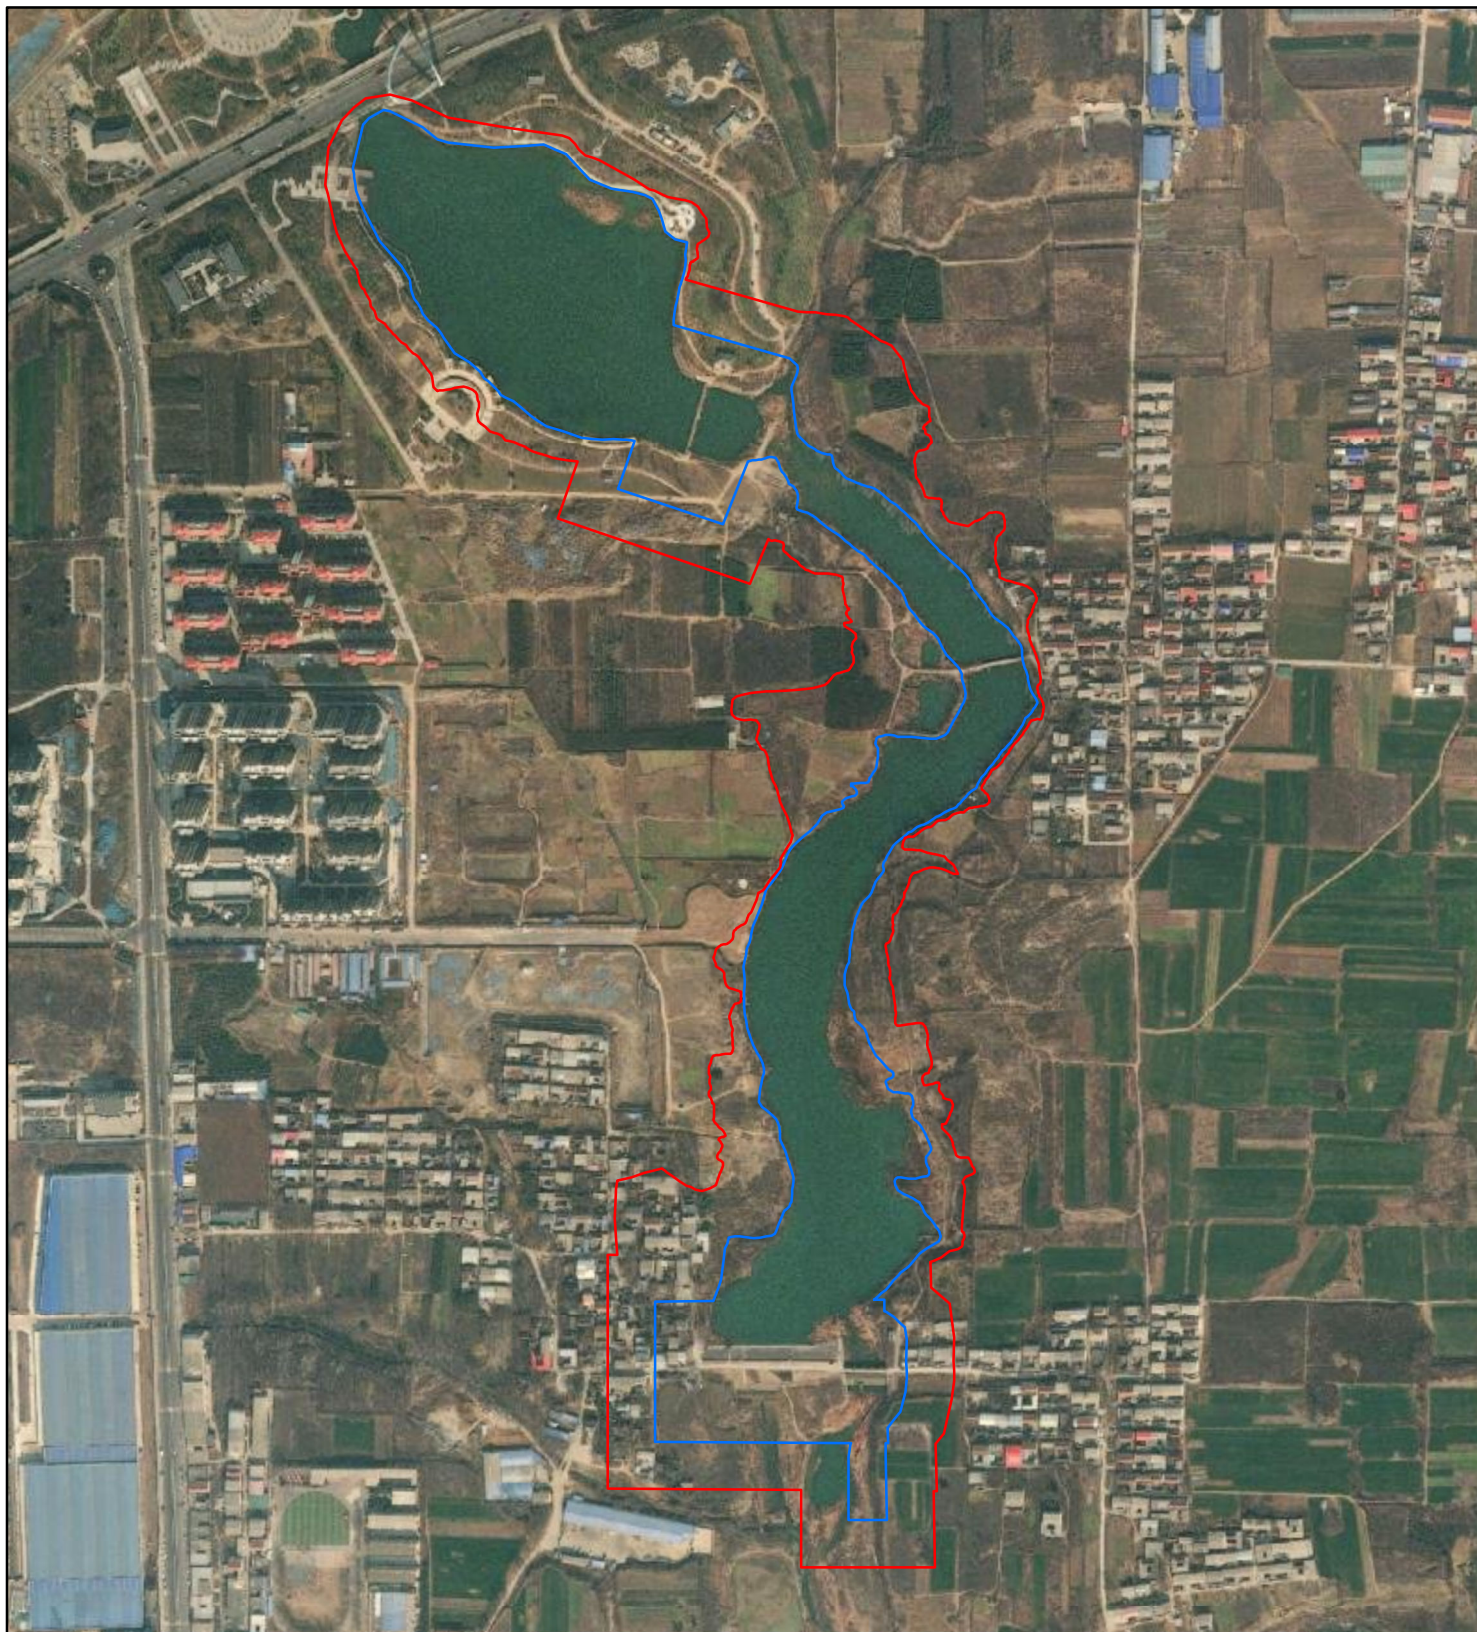

李湾水库管理及保护范围示意图

1:20,000

图例

- 李湾水库保护范围线
- 李湾水库管理范围线

五星水库管理及保护范围示意图

1:15,000

图例

- 五星水库保护范围线
- 五星水库管理范围线

禹寨水库管理及保护范围示意图

1:7,500

图例

- 禹寨水库保护范围线
- 禹寨水库管理范围线

红石峡水库管理及保护范围示意图

1:7,500

图例

- 红石峡水库保护范围线
- 红石峡水库管理范围线

庙朱水库管理及保护范围示意图

1:8,000

图例

- 庙朱水库保护范围线
- 庙朱水库管理范围线

河西水库管理及保护范围示意图

1:10,000

图例

- 河西水库保护范围线
- 河西水库管理范围线

老樟窝水库管理及保护范围示意图

1:5,000

图例

- 老樟窝水库保护范围线
- 老樟窝水库管理范围线

古角水库管理及保护范围示意图

1:7,000

图例

- 古角水库保护范围线
- 古角水库管理范围线