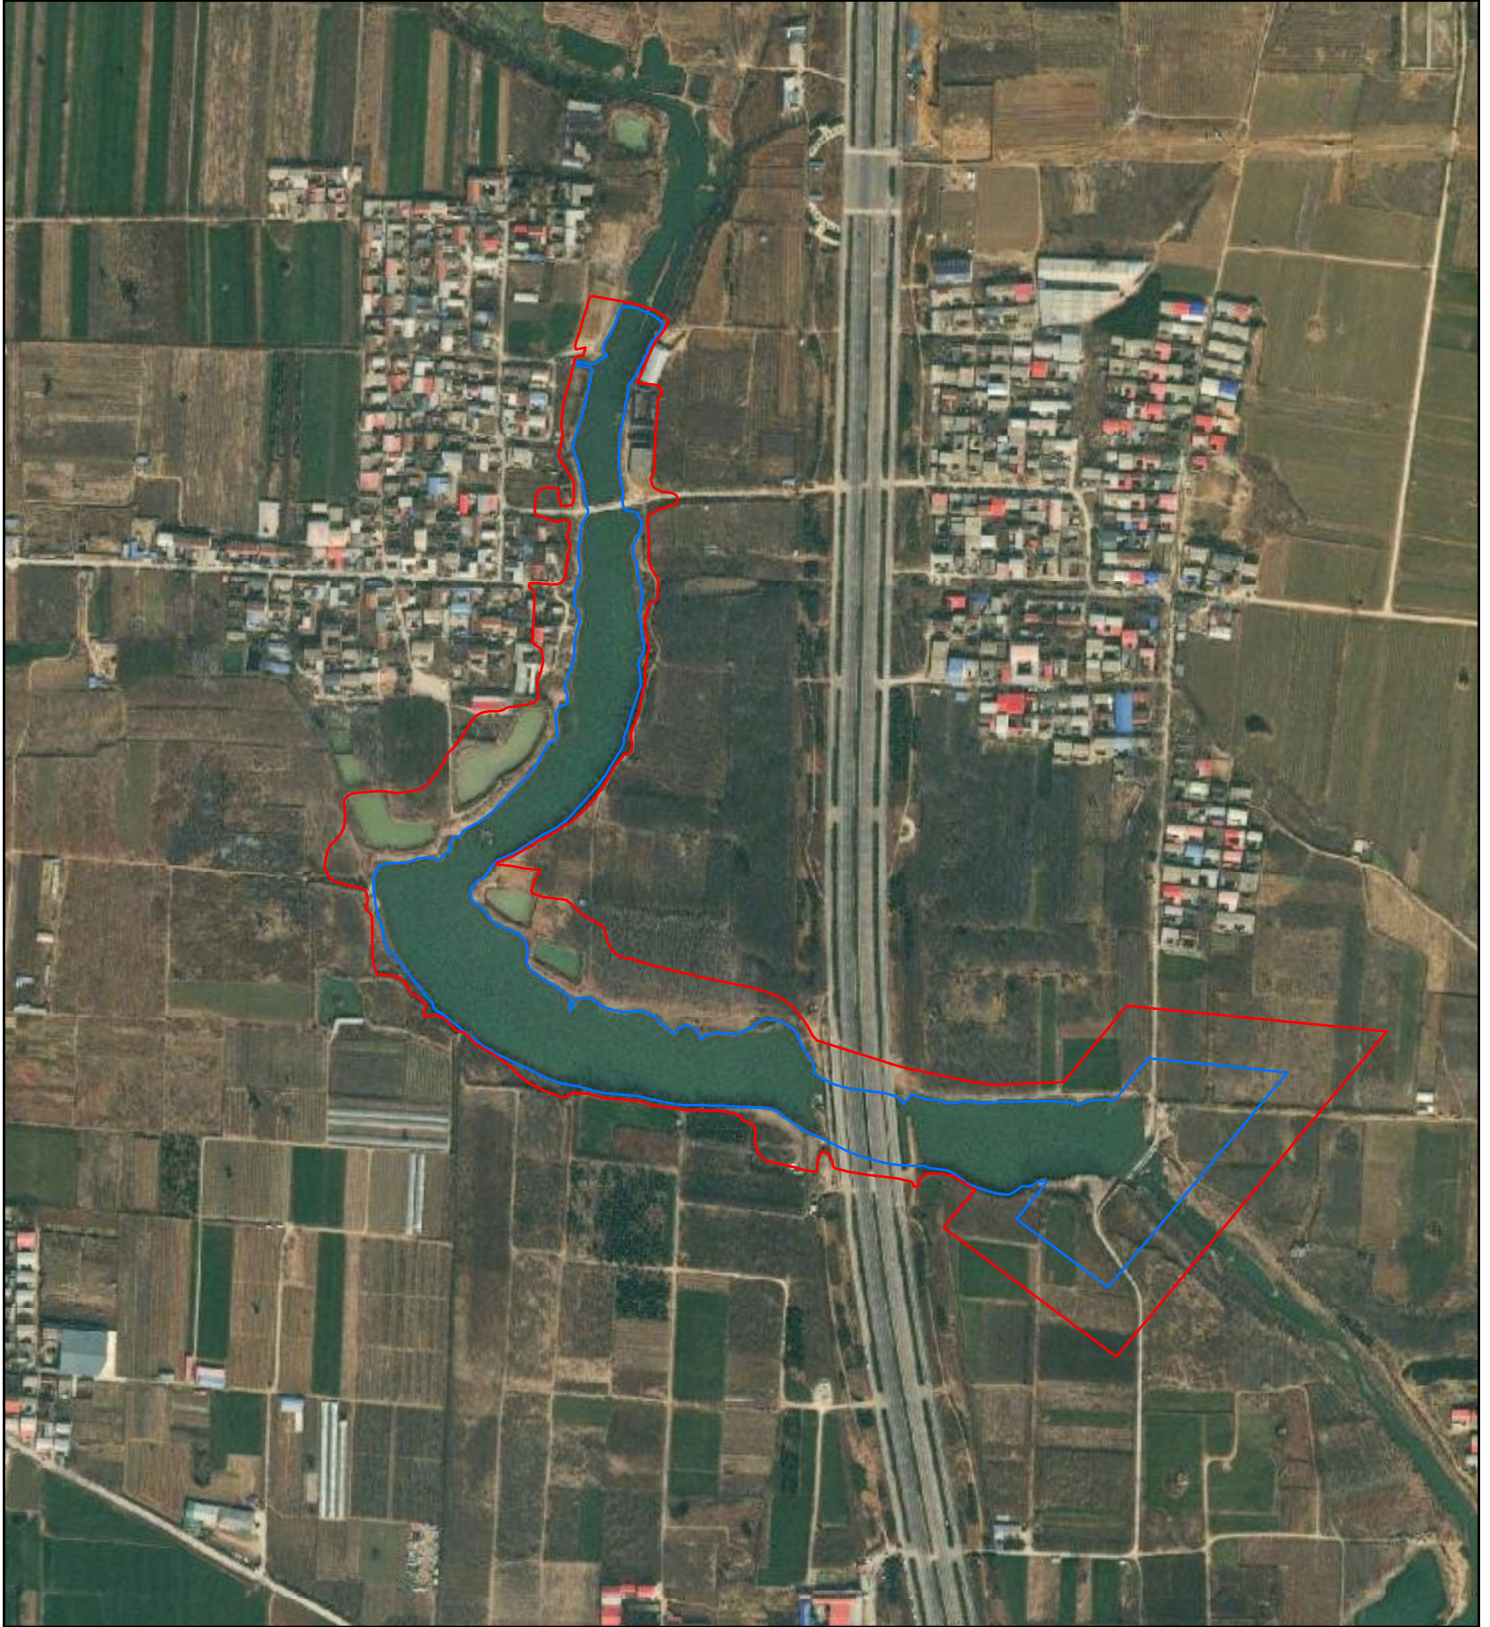

方沟水库管理及保护范围示意图

1:5,000

图例

- 方沟水库保护范围线
- 方沟水库管理范围线

大樊庄水库管理及保护范围示意图

1:7,500

图例

- 大樊庄水库保护范围线
- 大樊庄水库管理范围线

后河水库管理及保护范围示意图

1:5,000

图例

- 后河水库保护范围线
- 后河水库管理范围线

劝门水库管理及保护范围示意图

1:5,000

图例

- 劝门水库保护范围线
- 劝门水库管理范围线