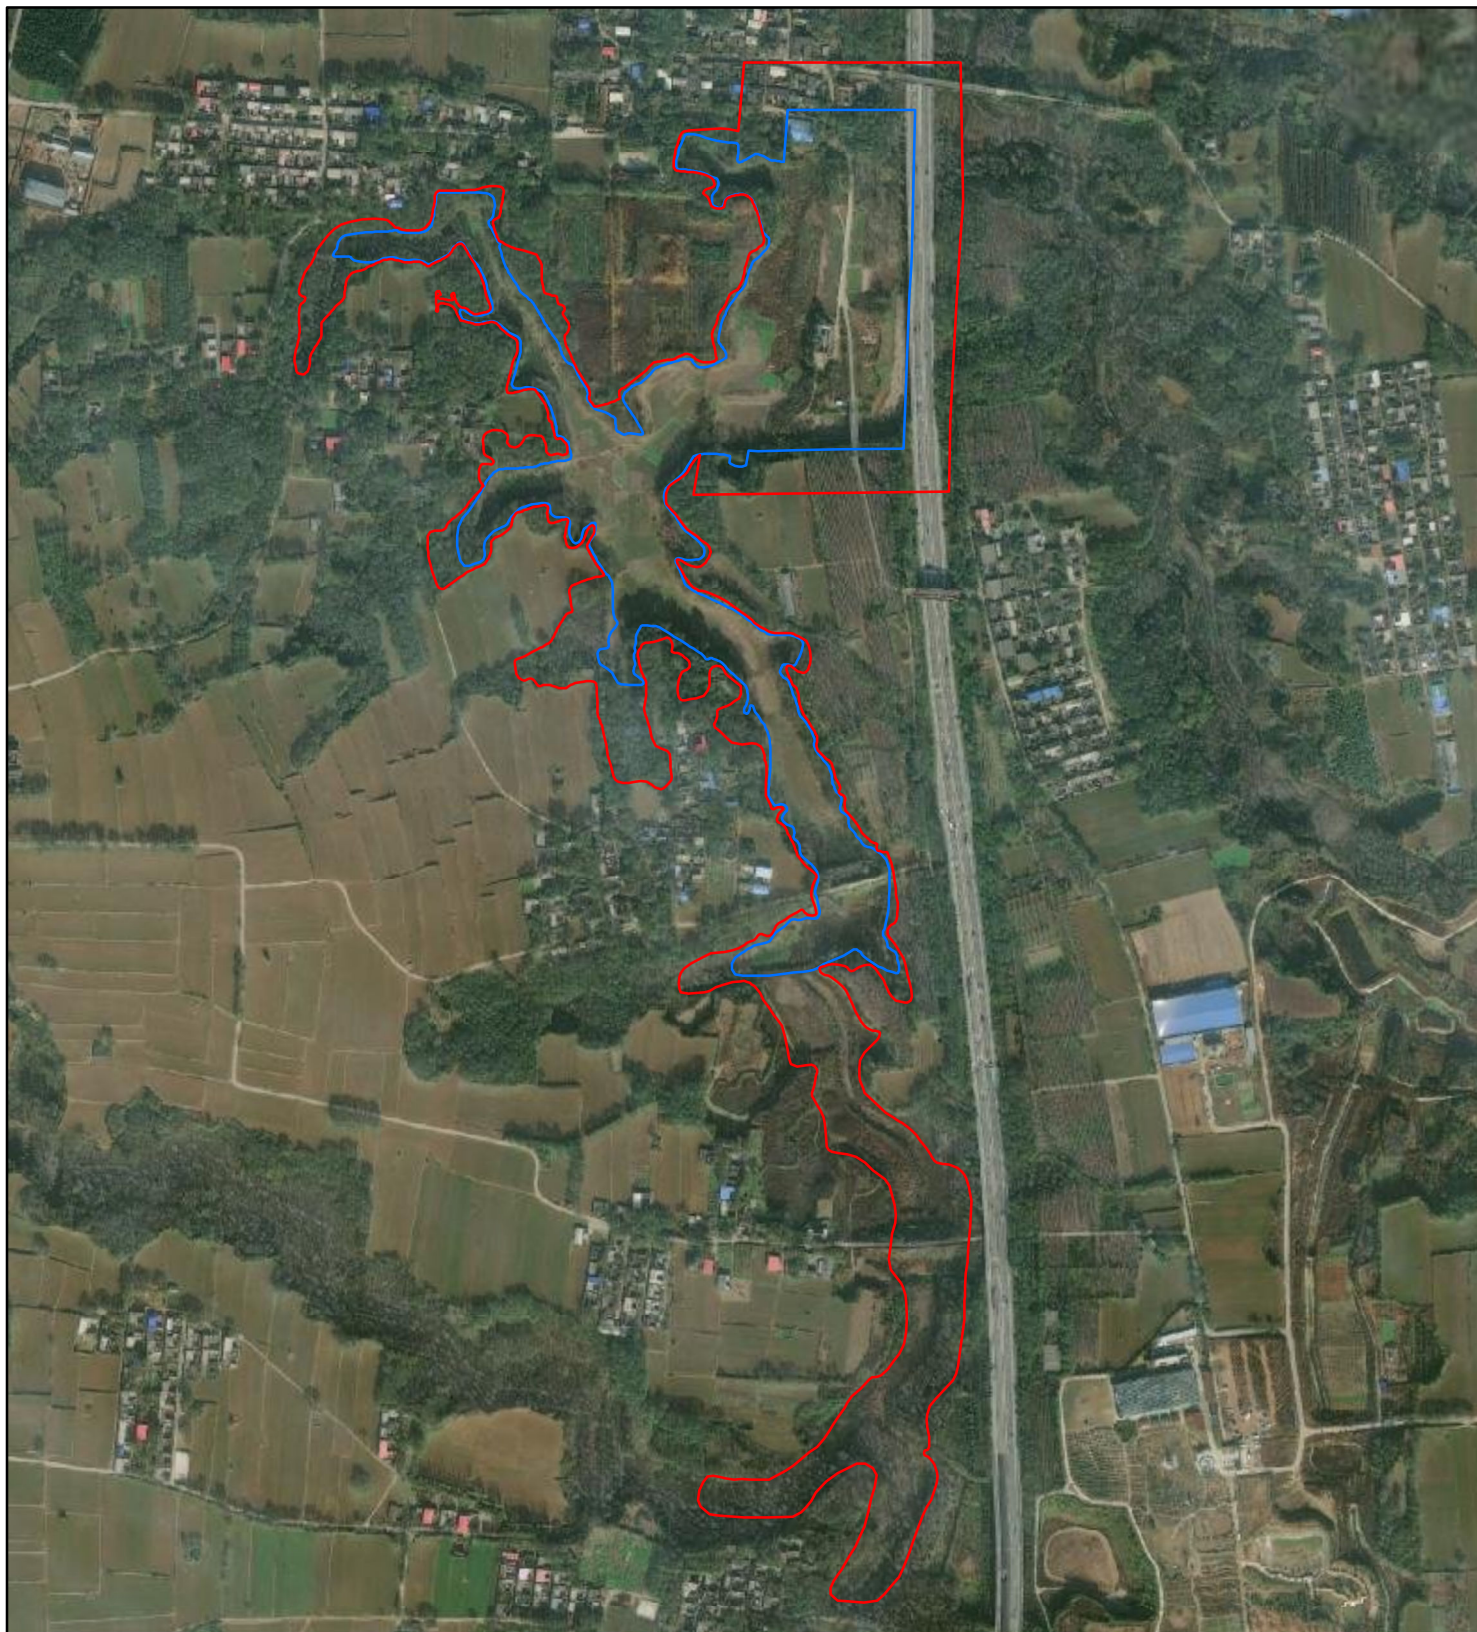

老樟窝水库管理及保护范围示意图

1:5,000

图例

- 老樟窝水库保护范围线
- 老樟窝水库管理范围线

古角水库管理及保护范围示意图

1:7,000

图例

- 古角水库保护范围线
- 古角水库管理范围线

槐树嘴水库管理及保护范围线示意图

1:7,500

图例

- 槐树嘴水库保护范围线
- 槐树嘴水库管理范围线

南红石峡水库管理及保护范围示意图

1:7,000

图例

- 南红石峡水库保护范围线
- 南红石峡水库管理范围线

张庄水库管理及保护范围示意图

1:8,000

图例

- 张庄水库保护范围线
- 张庄水库管理范围线

楼上庄水库管理及保护范围示意图

1:5,000

图例

- 楼上庄水库保护范围线
- 楼上庄水库管理范围线