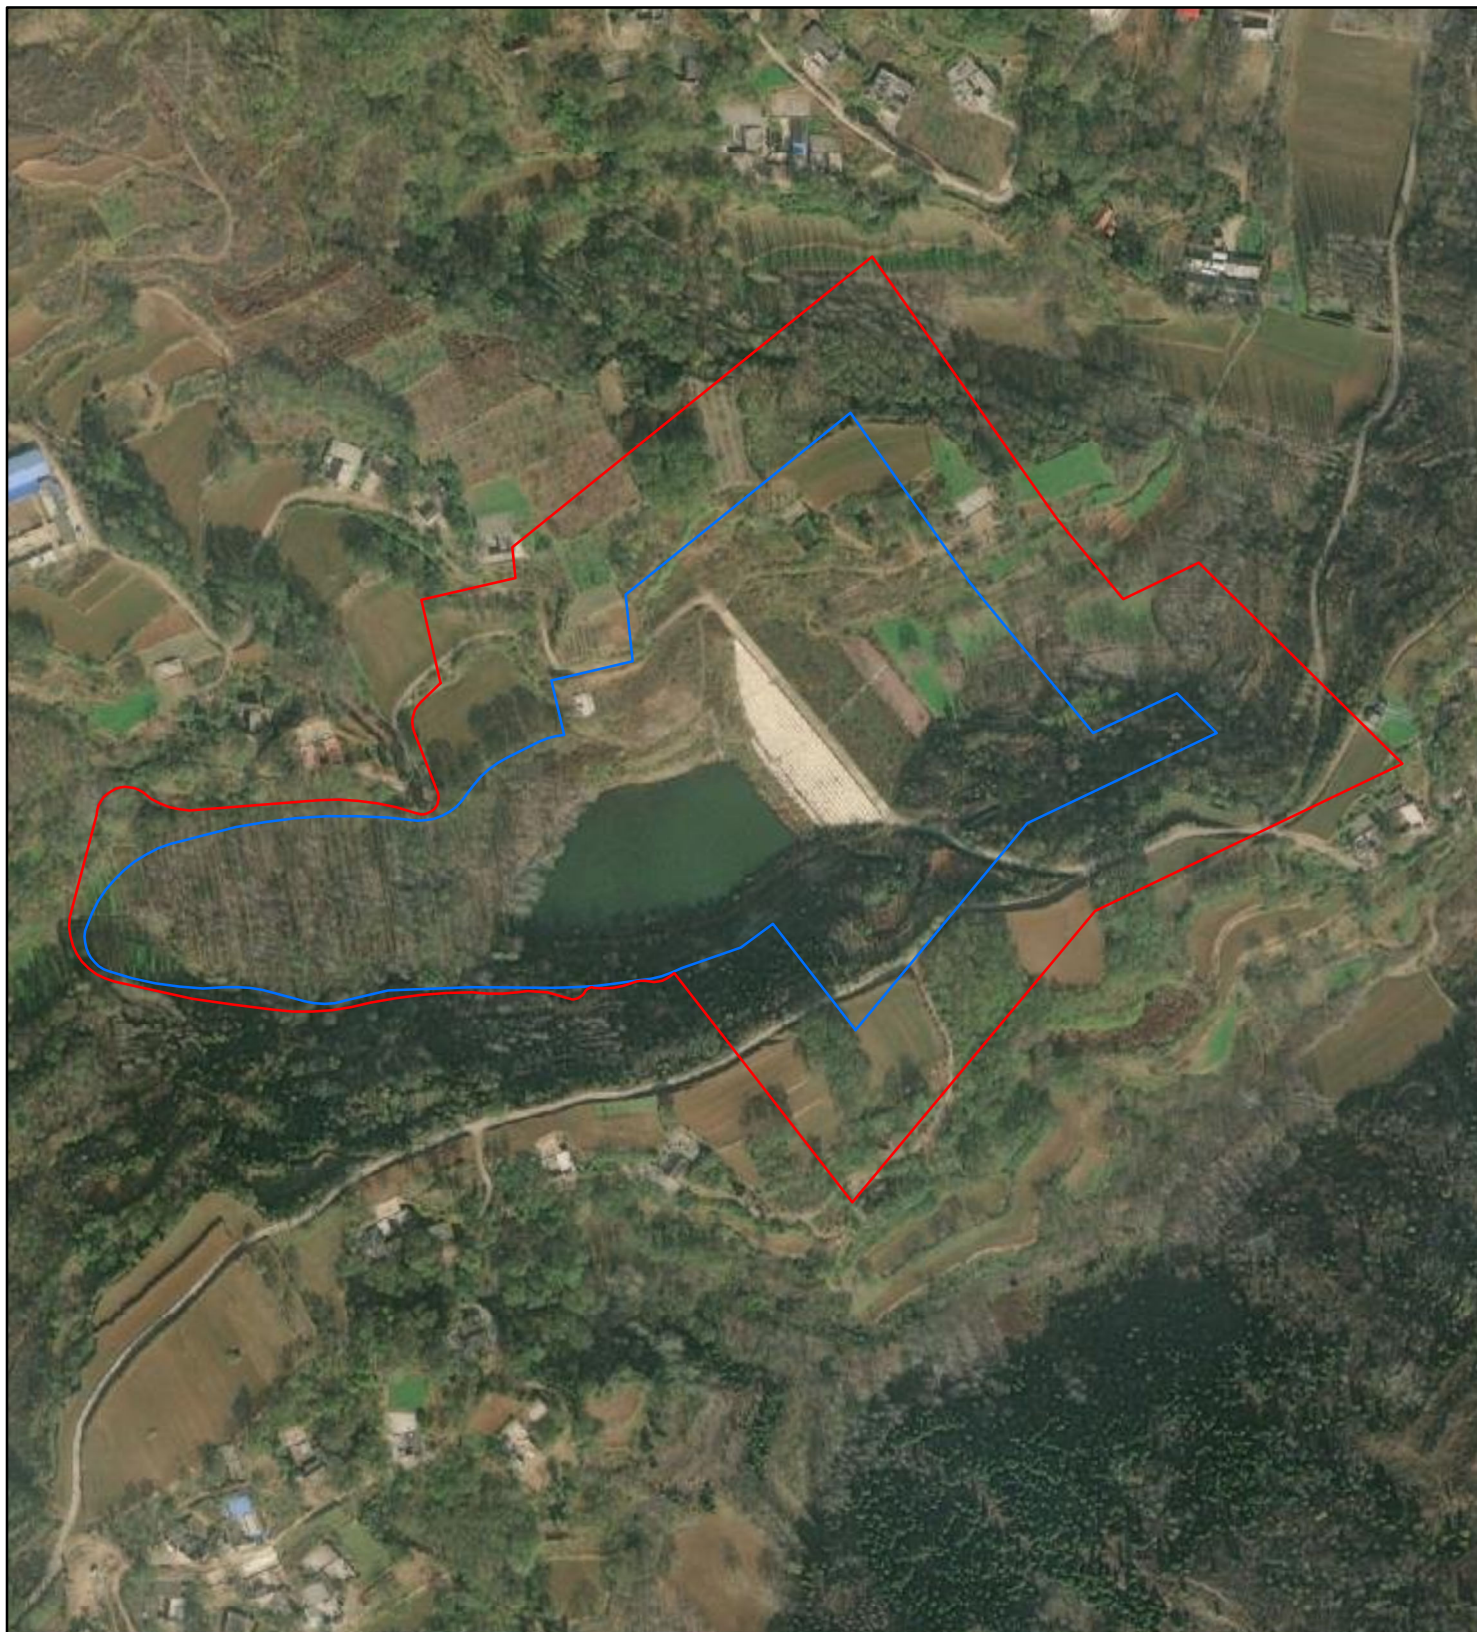

鱼池沟水库管理及保护范围示意图

1:5,000

图例

- 鱼池沟水库保护范围线
- 鱼池沟水库管理范围线

白河水库管理及保护范围示意图

1:4,000

图例

- 白河水库保护范围线
- 白河水库管理范围线

寺沟水库管理及保护范围示意图

1:3,500

图例

- 寺沟水库保护范围线
- 寺沟水库管理范围线

鹿窝水库管理及保护范围示意图

1:3,000

图例

- 鹿窝水库保护范围线
- 鹿窝水库管理范围线

良水寨水库管理及保护范围示意图

1:3,500

图例

- 良水寨水库保护范围线
- 良水寨水库管理范围线

云蒙山水库管理及保护范围示意图

1:8,000

图例

- 云蒙山水库保护范围线
- 云蒙山水库管理范围线