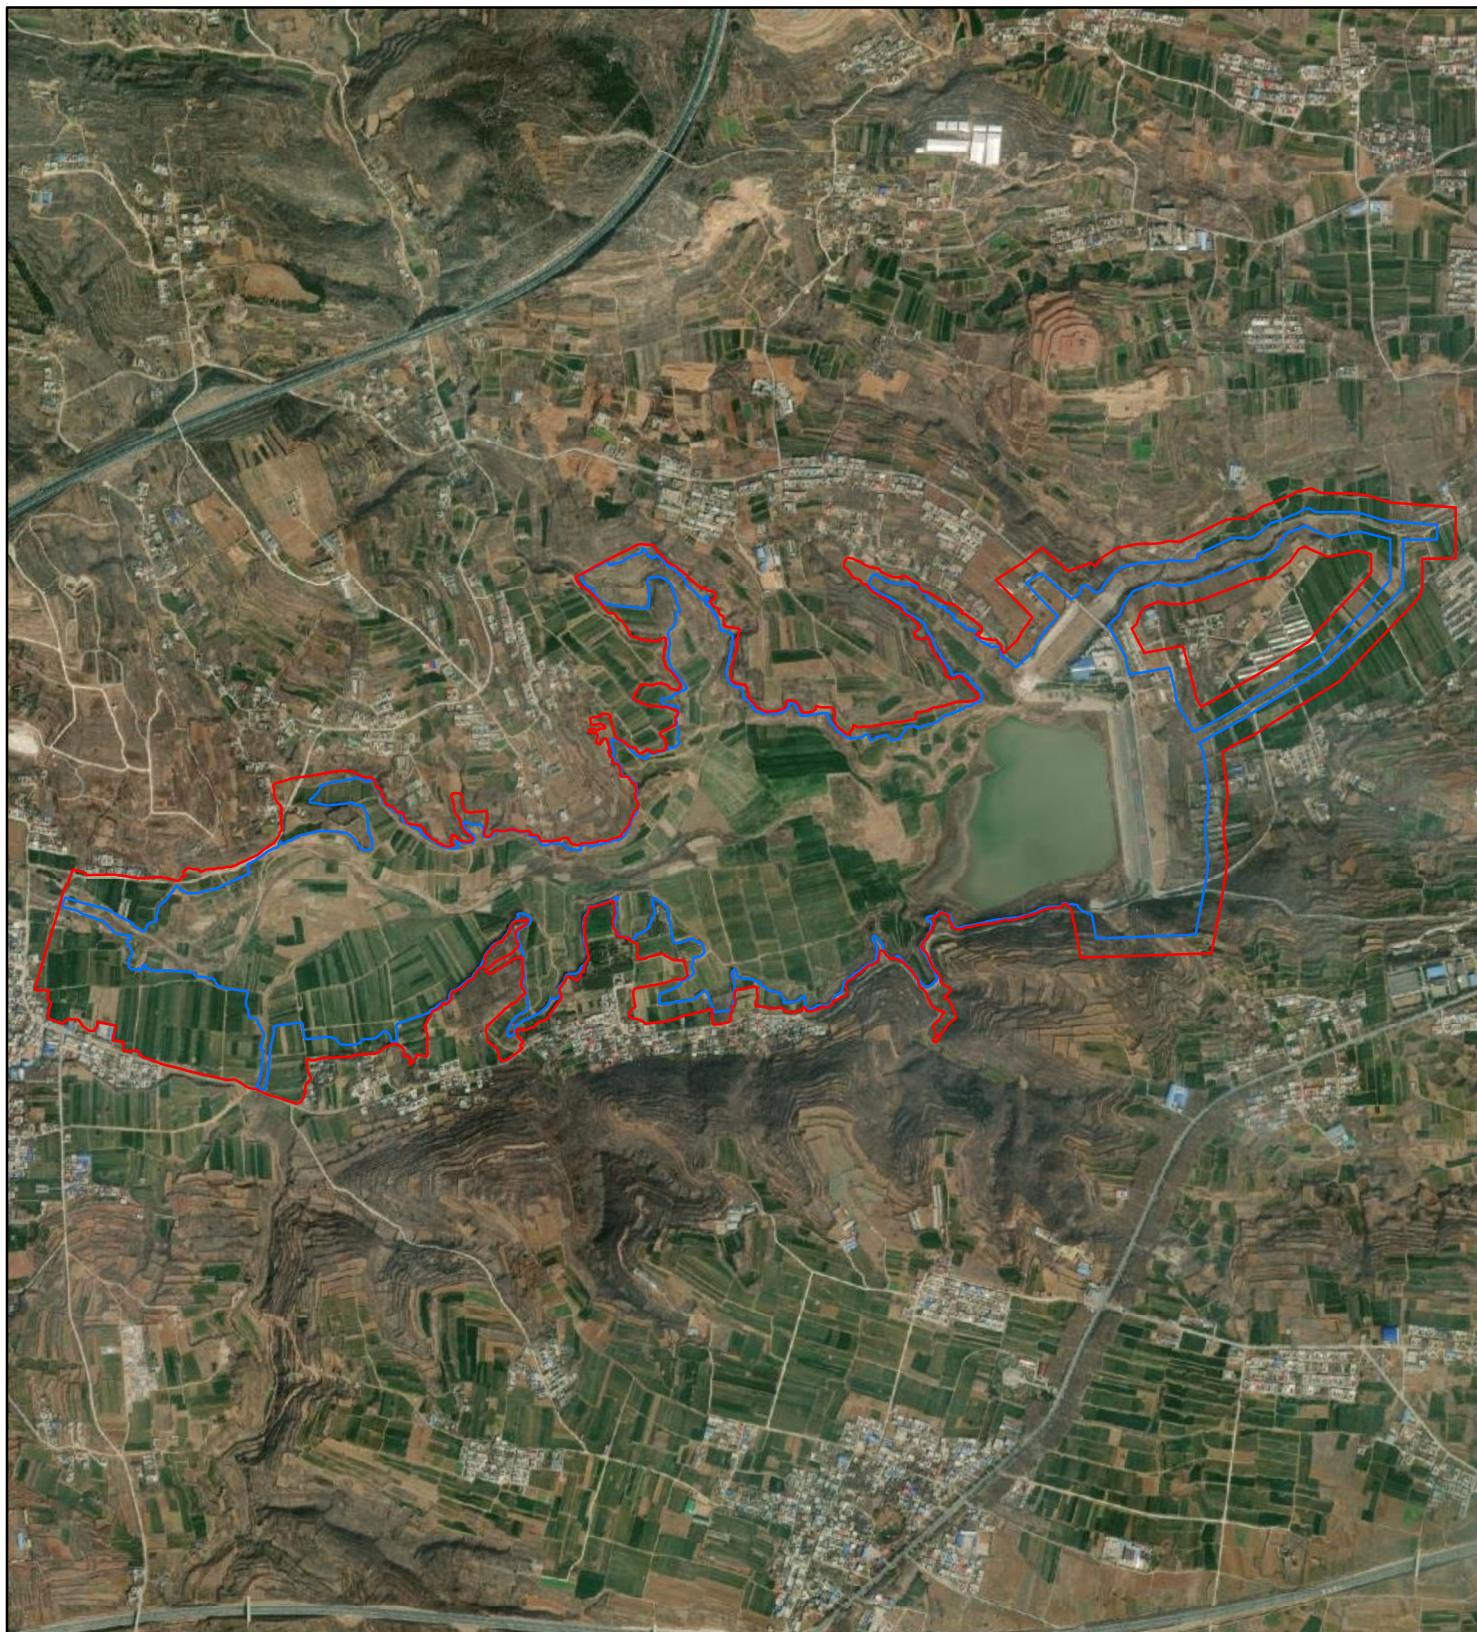

李湾水库管理及保护范围示意图

1:20,000

图例

- 李湾水库保护范围线
- 李湾水库管理范围线

五星水库管理及保护范围示意图

1:15,000

图例

- 五星水库保护范围线
- 五星水库管理范围线

云岩宫水库管理及保护范围示意图

1:15,000

图例

- 云岩宫水库保护范围线
- 云岩宫水库管理范围线

张湾水库管理及保护范围示意图

1:10,000

图例

- 张湾水库保护范围线
- 张湾水库管理范围线

老樟窝水库管理及保护范围示意图

1:5,000

图例

- 老樟窝水库保护范围线
- 老樟窝水库管理范围线

古角水库管理及保护范围示意图

1:7,000

图例

- 古角水库保护范围线
- 古角水库管理范围线

后河水库管理及保护范围示意图

1:5,000

图例

- 后河水库保护范围线
- 后河水库管理范围线

劝门水库管理及保护范围示意图

1:5,000

图例

- 劝门水库保护范围线
- 劝门水库管理范围线