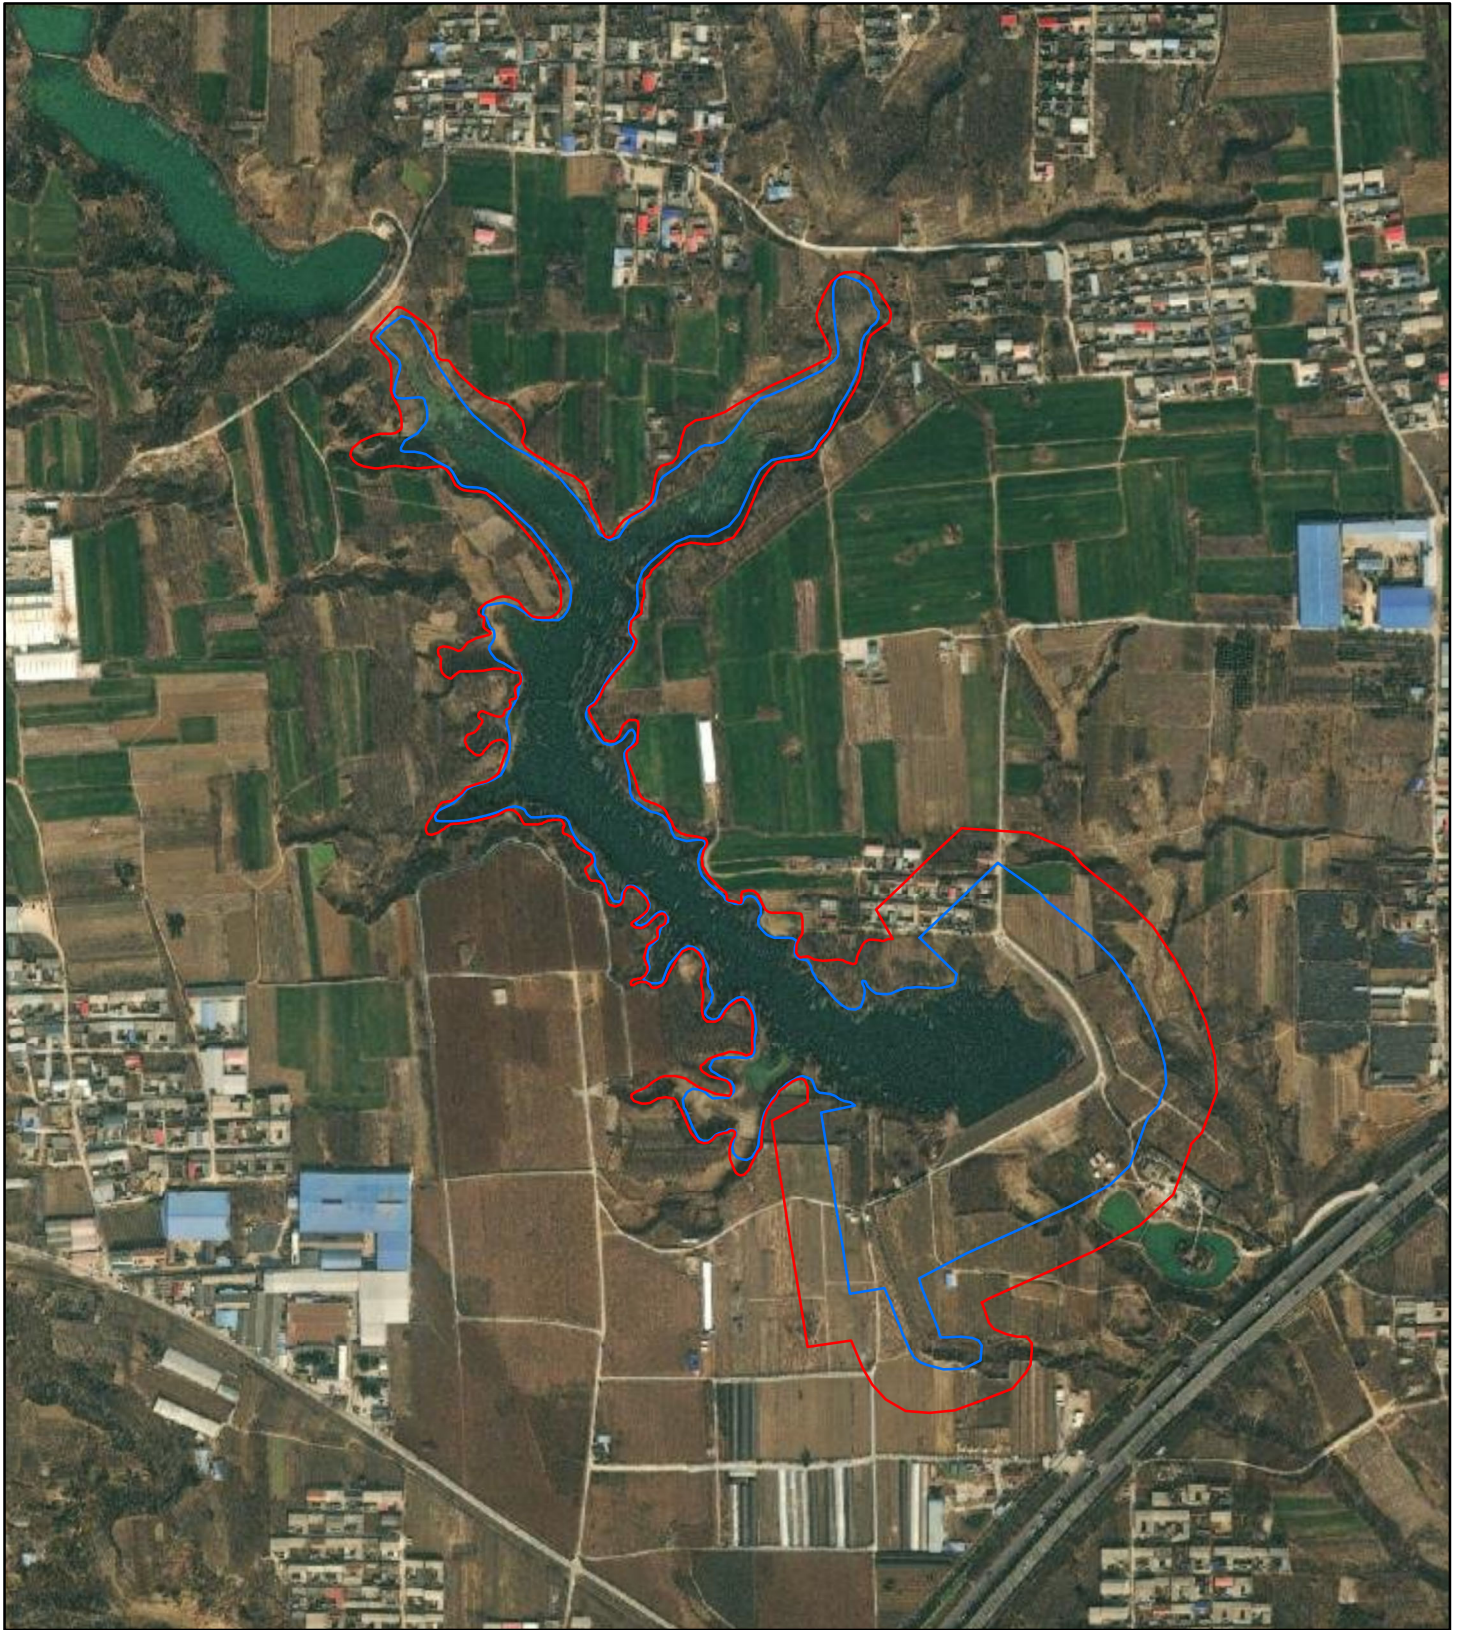

老樟窝水库管理及保护范围示意图

1:5,000

图例

- 老樟窝水库保护范围线
- 老樟窝水库管理范围线

古角水库管理及保护范围示意图

1:7,000

图例

- 古角水库保护范围线
- 古角水库管理范围线

槐树嘴水库管理及保护范围线示意图

1:7,500

图例

- 槐树嘴水库保护范围线
- 槐树嘴水库管理范围线

南红石峡水库管理及保护范围示意图

1:7,000

图例

- 南红石峡水库保护范围线
- 南红石峡水库管理范围线