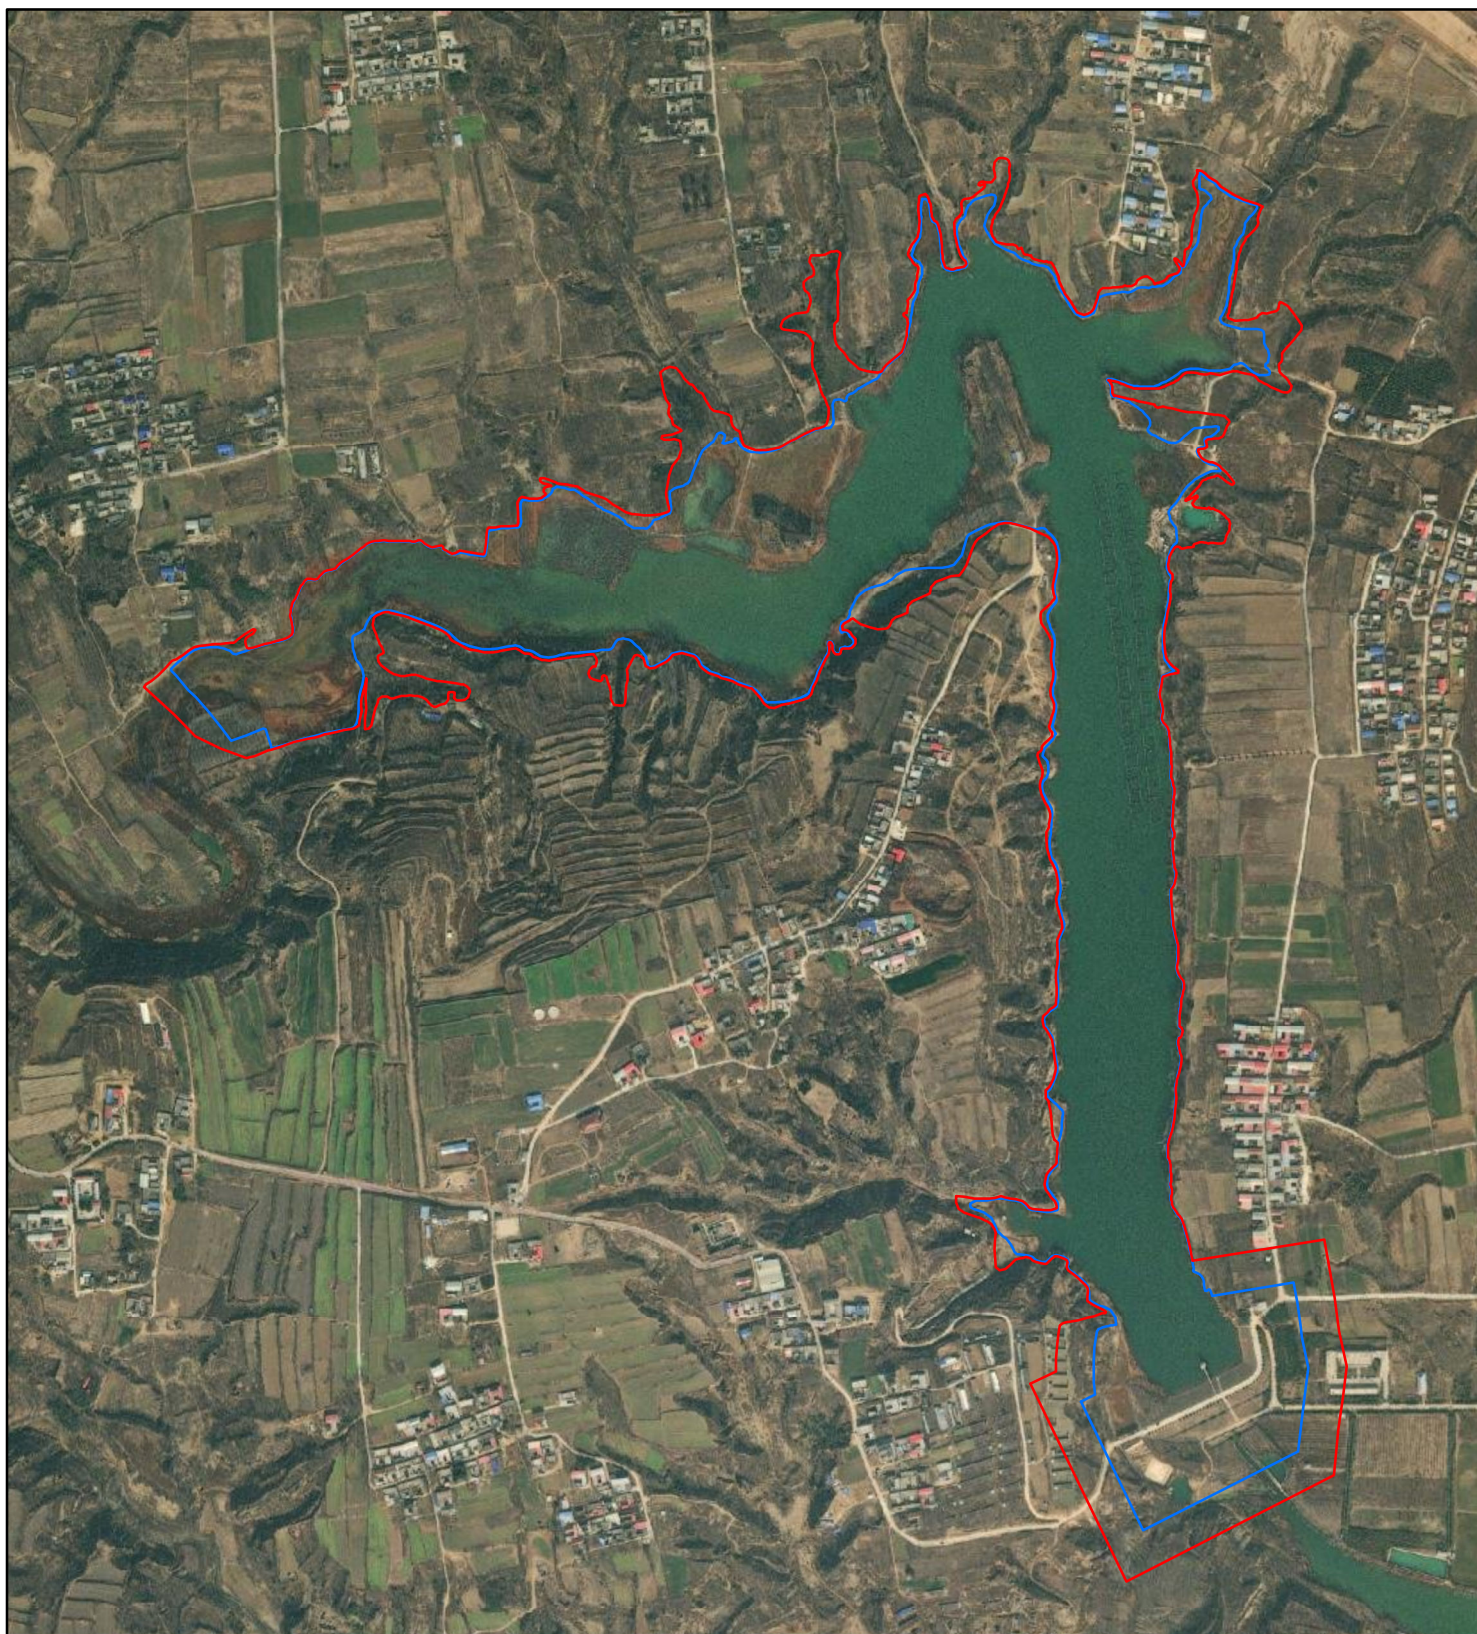

李湾水库管理及保护范围示意图

1:20,000

图例

- 李湾水库保护范围线
- 李湾水库管理范围线

五星水库管理及保护范围示意图

1:15,000

图例

- 五星水库保护范围线
- 五星水库管理范围线

云岩宫水库管理及保护范围示意图

1:15,000

图例

- 云岩宫水库保护范围线
- 云岩宫水库管理范围线

张湾水库管理及保护范围示意图

1:10,000

图例

- 张湾水库保护范围线
- 张湾水库管理范围线

老樟窝水库管理及保护范围示意图

1:5,000

图例

- 老樟窝水库保护范围线
- 老樟窝水库管理范围线

古角水库管理及保护范围示意图

1:7,000

图例

- 古角水库保护范围线
- 古角水库管理范围线

后河水库管理及保护范围示意图

1:5,000

图例

- 后河水库保护范围线
- 后河水库管理范围线

劝门水库管理及保护范围示意图

1:5,000

图例

- 劝门水库保护范围线
- 劝门水库管理范围线